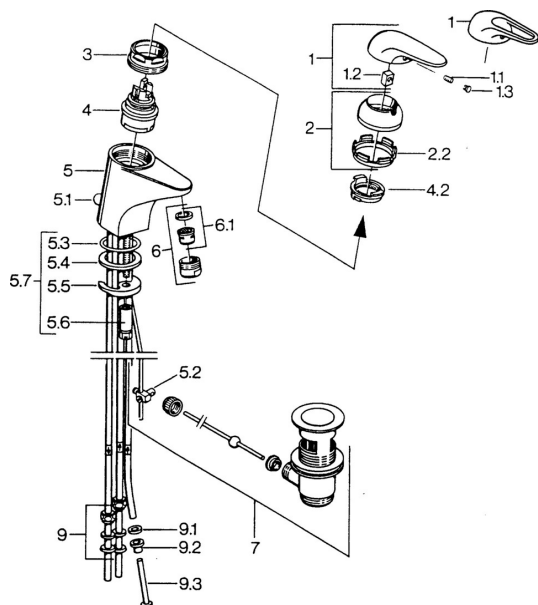

## Náhradní díly

### SP07131101

	Název	Kód
1.1	Šroub, M5x8, SW2.5	59904755
1.2	Kluzné pouzdro (osazené)	59904778
1.3	Plug, hot/cold	59906705
2	Krytka Bílá <b>Ukončeno</b>	59906565
2	Krytka Chrom	59906563
2.2	Upevňovací objímka	59906695
3	Oční šroub, M50x1, SW45	59904775
4	Kartuše, 4.8 eco	59904601
4.2	Hot water limiter	59904759
5.1	Ovládací táhlo vypouštěcího ventilu Chrom	59906423
5.2	Spojovací díl táhel	59904624
5.3	O-kroužek, 42x3.5	59904764
5.4	Těsnění, 48x33.5x2	59902283
5.5	Upevňovací deska	59904765
5.6	Šroub, M8x1, SW13	59904766
5.7	Upevňovací set	59910749
6	Aerator, M24x1 A, low pressure Chrom	59902692
6	Aerator, M24x1 Bílá	59905527
6.1	Aerator, M22/24, ND	59901553
7	Vypouštěcí ventil Chrom	59904620
9	Montáž matice	59904969
9.1	Těsnící sada, 14.9x8.5x1	59902352
9.2	Těsnící sada, 10x8	59902272
9.3	Hadice	59902151