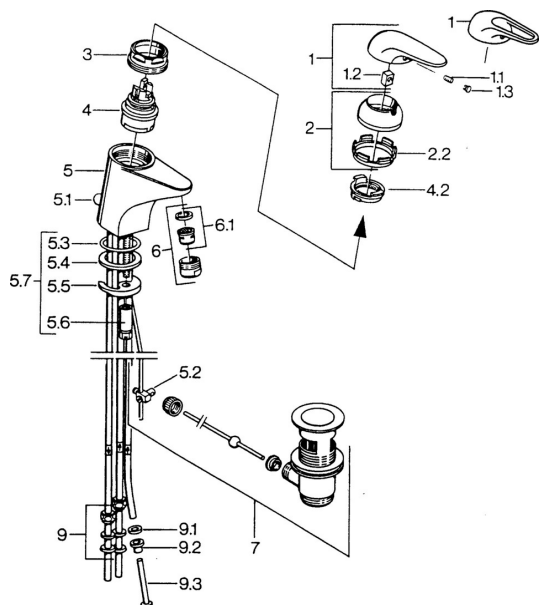

EAN: 4015474656321
static.hansa.com/0713110182

Náhradné diely

SP07131101

	Názov	Kód
1.1	Skrutka, M5x8, SW2.5	59904755
1.2	Klzné puzdro	59904778
1.3	Plug, hot/cold	59906705
2	Krytka Biela Ukončené	59906565
2	Krytka Chróm	59906563
2.2	Upevňovacia objímka	59906695
3	Očné skrutka, M50x1, SW45	59904775
4	Kartuš, 4.8 eco	59904601
4.2	Hot water limiter	59904759
5.1	Ovládacie tlačko Chróm	59906423
5.2	Spojovací diel tiahla	59904624
5.3	O-krúžok, 42x3.5	59904764
5.4	Tesnenie, 48x33.5x2	59902283
5.5		59904765
5.6	Skrutka, M8x1, SW13	59904766
5.7	Upevňovací set	59910749
6	Aerator, M24x1 A, low pressure Chróm	59902692
6	Aerator, M24x1 Biela	59905527
6.1	Aerator, M22/24, ND	59901553
7	Vypúšťací ventil umývadla Chróm	59904620
9	Montáž matice	59904969
9.1	Tesnenie sada, 14.9x8.5x1	59902352
9.2	Tesnenie sada, 10x8	59902272
9.3	Prípojacie hadičky	59902151