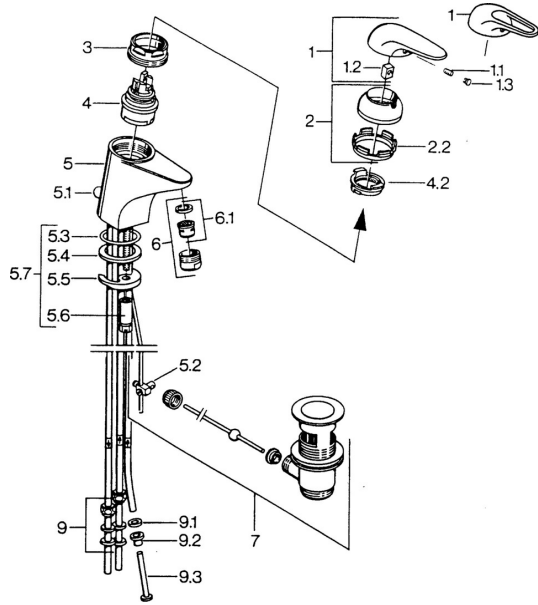

Reserveonderdelen
SP07131101

	Naam	Code
1.1	Schroef, M5x8, SW2.5	59904755
1.2	Joint klassiek uitloop	59904778
1.3	Plug, hot/cold	59906705
2	Kap Wit Stopgezet	59906565
2	Kap Chroom	59906563
2.2	Vaststelling van de mouw	59906695
3	Schroef, M50x1, SW45	59904775
4	Binnenwerk, 4.8 eco	59904601
4.2	Hot water limiter	59904759
5.1	Trekstang Chroom	59906423
5.2	Gewichtstuk	59904624
5.3	O-ring, 42x3.5	59904764
5.4	Dichting, 48x33.5x2	59902283
5.5	Fixing plate	59904765
5.6	Schroef, M8x1, SW13	59904766
5.7	Bevestigingsset	59910749
6	Mousseur, M24x1 A, low pressure Chroom	59902692
6	Mousseur, M24x1 Wit	59905527
6.1	Mousseur, M22/24, ND	59901553
7	Wastegarnituur Chroom	59904620
9	Montage moer	59904969
9.1	Dichting, 14.9x8.5x1	59902352
9.2	Dichting, 10x8	59902272
9.3	Slangen	59902151