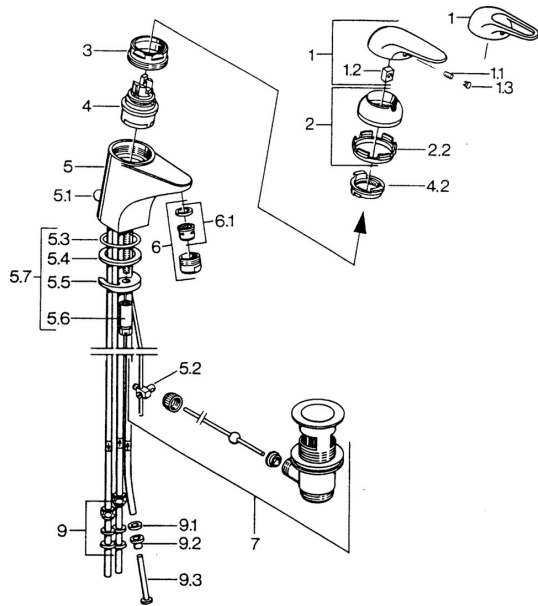

EAN: 4015474656321
static.hansa.com/0713110182

Parti di ricambio

SP07131101

	Nome	Codice
1.1	Screw, M5x8, SW2.5	59904755
1.2	Adattatore	59904778
1.3	Tappo, hot/cold	59906705
2	Cappuccio Bianco Fuori produzione	59906565
2	Cappuccio Cromo	59906563
2.2	Manicotto di fissaggio	59906695
3	Vite eye, M50x1, SW45	59904775
4	Cartuccia, 4.8 eco	59904601
4.2	Hot water limiter	59904759
5.1	Asta saltarello Cromo	59906423
5.2	Snodo	59904624
5.3	O-ring, 42x3.5	59904764
5.4	Giunto, 48x33.5x2	59902283
5.5	Fixing plate	59904765
5.6	Screw, M8x1, SW13	59904766
5.7	Set di fissaggio	59910749
6	Aereatore, M24x1 A, low pressure Cromo	59902692
6	Aereatore, M24x1 Bianco	59905527
6.1	Aereatore, M22/24, ND	59901553
7	Scarico a saltarello Cromo	59904620
9	Raccordo dado	59904969
9.1	Kit di guarnizione, 14.9x8.5x1	59902352
9.2	Kit di guarnizione, 10x8	59902272
9.3	Tubo flessibile	59902151