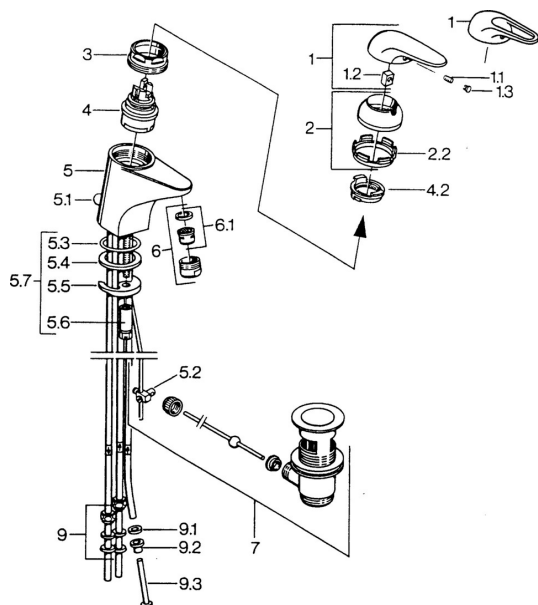

EAN: 4015474656321
static.hansa.com/0713110182

Pièces de rechange

SP07131101

	Nom	Code
1.1	Vis, M5x8, SW2.5	59904755
1.2	Kit de joints pour bec	59904778
1.3	Bouchon cache trou, hot/cold	59906705
2	Chape Blanc Arrêté	59906565
2	Chape Chrome	59906563
2.2	Manchon de fixation	59906695
3	Vis Loop, M50x1, SW45	59904775
4	Cartouche, 4.8 eco	59904601
4.2	Hot water limiter	59904759
5.1	Tirette de vidage Chrome	59906423
5.2	Joint	59904624
5.3	Joint, 42x3.5	59904764
5.4	Joint, 48x33.5x2	59902283
5.5	Fixing plate	59904765
5.6	Vis, M8x1, SW13	59904766
5.7	Ensemble de fixation	59910749
6	Aérateur, M24x1 A, low pressure Chrome	59902692
6	Aérateur, M24x1 Blanc	59905527
6.1	Aérateur, M22/24, ND	59901553
7	Vidage Chrome	59904620
9	Écrou du raccord	59904969
9.1	Set de fixation pour bec, 14.9x8.5x1	59902352
9.2	Set de fixation pour bec, 10x8	59902272
9.3	Tuyau	59902151