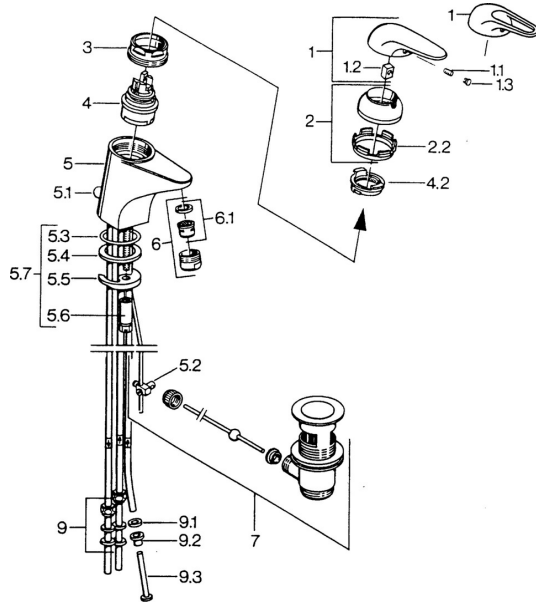

EAN: 4015474656321
static.hansa.com/0713110182

Ersatzteile

SP07131101

	Name	Art.-Nr.
1.1	Schraube, M5x8, SW2.5	59904755
1.2	Kunststoffadapter	59904778
1.3	Blindstopfen, hot/cold	59906705
2	Abdeckkappe Weiss Ausgelaufen	59906565
2	Abdeckkappe Chrom	59906563
2.2	Befestigungshülse	59906695
3	Ringschraube, M50x1, SW45	59904775
4	Kartusche, 4.8 eco	59904601
4.2	Warmwasser Begrenzer	59904759
5.1	Zugstange mit Knopf Chrom	59906423
5.2	Gelenkstück	59904624
5.3	O-Ring, 42x3.5	59904764
5.4	Dichtung, 48x33.5x2	59902283
5.5	Befestigungsplatte	59904765
5.6	Schraube, M8x1, SW13	59904766
5.7	Befestigungssatz	59910749
6	Luftsprudler, M24x1 A, low pressure Chrom	59902692
6	Luftsprudler, M24x1 Weiss	59905527
6.1	Luftsprudler, M22/24, ND	59901553
7	Ablaufgarnitur Chrom	59904620
9	Überwurfmutter	59904969
9.1	Dichtungskit, 14.9x8.5x1	59902352
9.2	Dichtungskit, 10x8	59902272
9.3	Schlauch	59902151