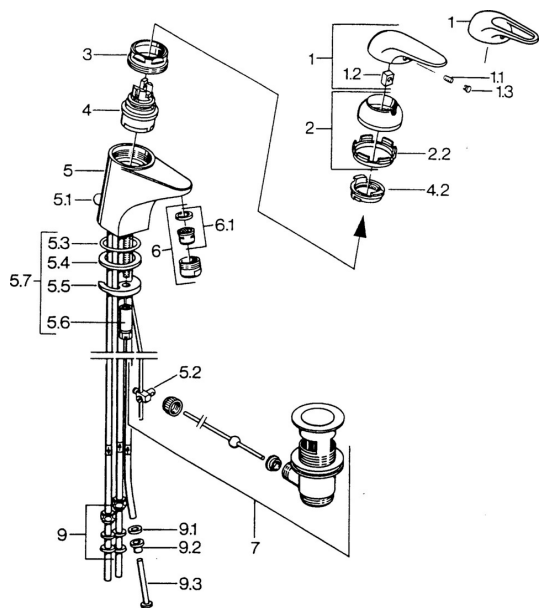

EAN: 4015474656307
static.hansa.com/07131101

Náhradné diely

SP07131101

	Názov	Kód
1.1	Skrutka, M5x8, SW2.5	59904755
1.2	Klzné puzdro	59904778
1.3	Plug, hot/cold	59906705
2	Krytka Biela Ukončené	59906565
2	Krytka Chróm	59906563
2.2	Upevňovacia objímka	59906695
3	Očné skrutka, M50x1, SW45	59904775
4	Kartuš, 4.8 eco	59904601
4.2	Hot water limiter	59904759
5.1	Ovládacie tlačko Chróm	59906423
5.2	Spojovací diel tiahla	59904624
5.3	O-krúžok, 42x3.5	59904764
5.4	Tesnenie, 48x33.5x2	59902283
5.5		59904765
5.6	Skrutka, M8x1, SW13	59904766
5.7	Upevňovací set	59910749
6	Aerator, M24x1 A, low pressure Chróm	59902692
6	Aerator, M24x1 Biela	59905527
6.1	Aerator, M22/24, ND	59901553
7	Vypúšťací ventil umývadla Chróm	59904620
9	Montáž matice	59904969
9.1	Tesnenie sada, 14.9x8.5x1	59902352
9.2	Tesnenie sada, 10x8	59902272
9.3	Prípadacie hadičky	59902151