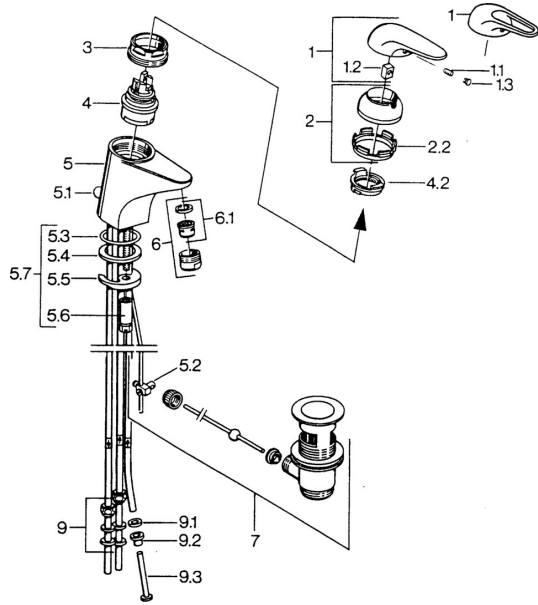

**Reserveonderdelen**
**SP07131101**

	Naam	Code
1.1	Schroef, M5x8, SW2.5	59904755
1.2	Joint klassiek uitloop	59904778
1.3	Plug, hot/cold	59906705
2	Kap Wit <b>Stopgezet</b>	59906565
2	Kap Chroom	59906563
2.2	Vaststelling van de mouw	59906695
3	Schroefoog, M50x1, SW45	59904775
4	Binnenwerk, 4.8 eco	59904601
4.2	Hot water limiter	59904759
5.1	Trekstang Chroom	59906423
5.2	Gewichtstuk	59904624
5.3	O-ring, 42x3.5	59904764
5.4	Dichting, 48x33.5x2	59902283
5.5	Fixing plate	59904765
5.6	Schroef, M8x1, SW13	59904766
5.7	Bevestigingsset	59910749
6	Mousseur, M24x1 A, low pressure Chroom	59902692
6	Mousseur, M24x1 Wit	59905527
6.1	Mousseur, M22/24, ND	59901553
7	Wastegarnituur Chroom	59904620
9	Montage moer	59904969
9.1	Dichting, 14.9x8.5x1	59902352
9.2	Dichting, 10x8	59902272
9.3	Slangen	59902151