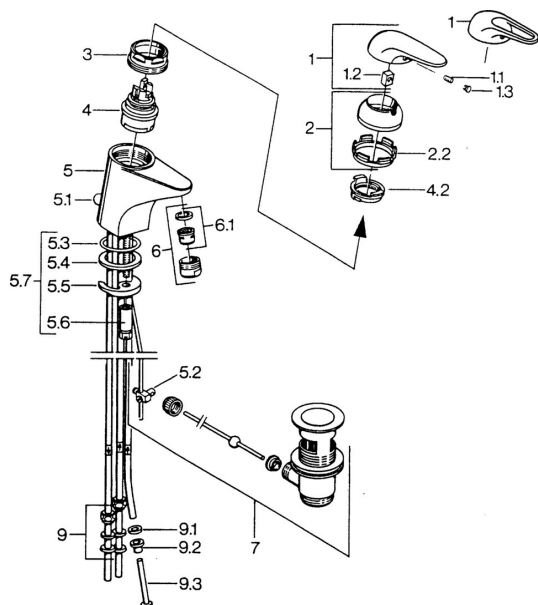

## Pièces de rechange

### SP07131101

	Nom	Code
1.1	Vis, M5x8, SW2.5	59904755
1.2	Kit de joints pour bec	59904778
1.3	Bouchon cache trou, hot/cold	59906705
2	Chape Blanc <b>Arrêté</b>	59906565
2	Chape Chrome	59906563
2.2	Manchon de fixation	59906695
3	Vis Loop, M50x1, SW45	59904775
4	Cartouche, 4.8 eco	59904601
4.2	Hot water limiter	59904759
5.1	Tirette de vidage Chrome	59906423
5.2	Joint	59904624
5.3	Joint, 42x3.5	59904764
5.4	Joint, 48x33.5x2	59902283
5.5	Fixing plate	59904765
5.6	Vis, M8x1, SW13	59904766
5.7	Ensemble de fixation	59910749
6	Aérateur, M24x1 A, low pressure Chrome	59902692
6	Aérateur, M24x1 Blanc	59905527
6.1	Aérateur, M22/24, ND	59901553
7	Vidage Chrome	59904620
9	Écrou du raccord	59904969
9.1	Set de fixation pour bec, 14.9x8.5x1	59902352
9.2	Set de fixation pour bec, 10x8	59902272
9.3	Tuyau	59902151