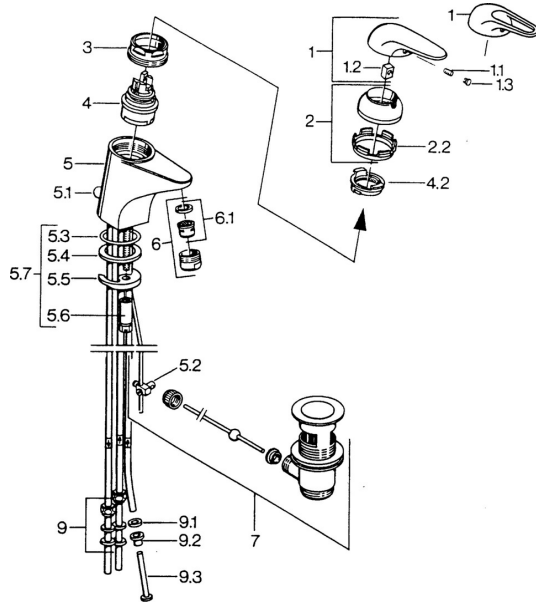

EAN: 4015474656307
static.hansa.com/07131101

Ersatzteile

SP07131101

	Name	Art.-Nr.
1.1	Schraube, M5x8, SW2.5	59904755
1.2	Kunststoffadapter	59904778
1.3	Blindstopfen, hot/cold	59906705
2	Abdeckkappe Weiss Ausgelaufen	59906565
2	Abdeckkappe Chrom	59906563
2.2	Befestigungshülse	59906695
3	Ringschraube, M50x1, SW45	59904775
4	Kartusche, 4.8 eco	59904601
4.2	Warmwasser Begrenzer	59904759
5.1	Zugstange mit Knopf Chrom	59906423
5.2	Gelenkstück	59904624
5.3	O-Ring, 42x3.5	59904764
5.4	Dichtung, 48x33.5x2	59902283
5.5	Befestigungsplatte	59904765
5.6	Schraube, M8x1, SW13	59904766
5.7	Befestigungssatz	59910749
6	Luftsprudler, M24x1 A, low pressure Chrom	59902692
6	Luftsprudler, M24x1 Weiss	59905527
6.1	Luftsprudler, M22/24, ND	59901553
7	Ablaufgarnitur Chrom	59904620
9	Überwurfmutter	59904969
9.1	Dichtungskit, 14.9x8.5x1	59902352
9.2	Dichtungskit, 10x8	59902272
9.3	Schlauch	59902151