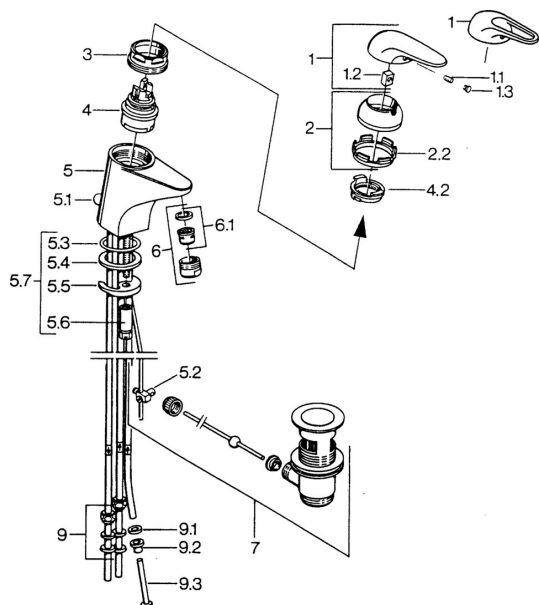

EAN: 4015474656307
static.hansa.com/07131101

Náhradní díly

SP07131101

	Název	Kód
1.1	Šroub, M5x8, SW2.5	59904755
1.2	Kluzné pouzdro (osazené)	59904778
1.3	Plug, hot/cold	59906705
2	Krytka Bílá Ukončeno	59906565
2	Krytka Chrom	59906563
2.2	Upevňovací objímka	59906695
3	Oční šroub, M50x1, SW45	59904775
4	Kartuše, 4.8 eco	59904601
4.2	Hot water limiter	59904759
5.1	Ovládací táhlo vypouštěcího ventilu Chrom	59906423
5.2	Spojovací díl táhel	59904624
5.3	O-kroužek, 42x3.5	59904764
5.4	Těsnění, 48x33.5x2	59902283
5.5	Upevňovací deska	59904765
5.6	Šroub, M8x1, SW13	59904766
5.7	Upevňovací set	59910749
6	Aerator, M24x1 A, low pressure Chrom	59902692
6	Aerator, M24x1 Bílá	59905527
6.1	Aerator, M22/24, ND	59901553
7	Vypouštěcí ventil Chrom	59904620
9	Montáž matice	59904969
9.1	Těsnící sada, 14.9x8.5x1	59902352
9.2	Těsnící sada, 10x8	59902272
9.3	Hadice	59902151