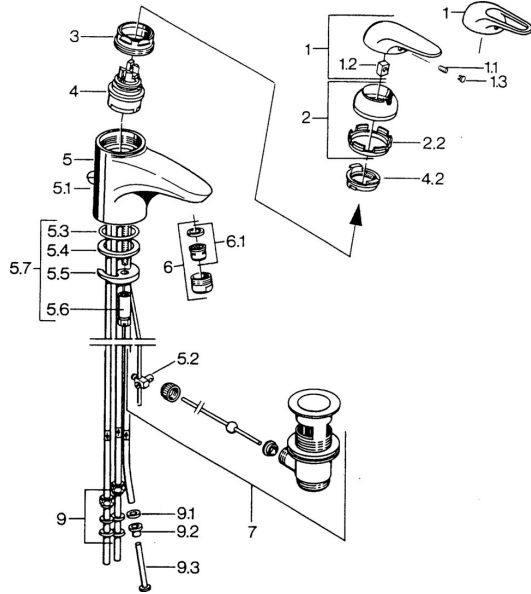

## Parti di ricambio

### SP07131100

	Nome	Codice
2	Cappuccio Cromo	59906563
2.2	Manicotto di fissaggio	59906695
3	Vite eye, M50x1, SW45	59904775
4	Cartuccia, 4.8 eco	59904601
4.2	Hot water limiter	59904759
5.1	Asta saltarello Cromo	59906423
5.2	Snodo	59904624
5.3	O-ring, 42x3.5	59904764
5.4	Giunto, 48x33.5x2	59902283
5.5	Fixing plate	59904765
5.6	Screw, M8x1, SW13	59904766
5.7	Set di fissaggio	59910749
6	Aereatore, M24x1 A, low pressure Cromo	59902692
6	Aereatore, M24x1 Bianco	59905527
6.1	Aereatore, M22/24, ND	59901553
7	Scarico a saltarello Cromo	59904620
9	Raccordo dado	59904969
9.1	Kit di guarnizione, 14.9x8.5x1	59902352
9.2	Kit di guarnizione, 10x8	59902272
9.3	Tubo flessibile	59902151