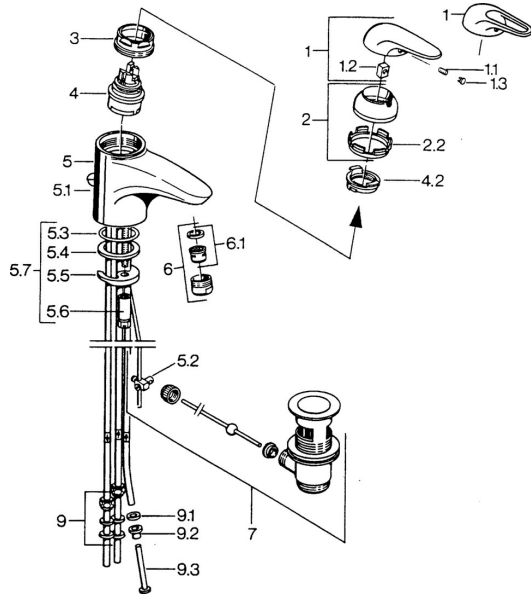

## Ersatzteile

### SP07131100

	Name	Art.-Nr.
2	Abdeckkappe Chrom	59906563
2.2	Befestigungshülse	59906695
3	Ringschraube, M50x1, SW45	59904775
4	Kartusche, 4.8 eco	59904601
4.2	Warmwasser Begrenzer	59904759
5.1	Zugstange mit Knopf Chrom	59906423
5.2	Gelenkstück	59904624
5.3	O-Ring, 42x3.5	59904764
5.4	Dichtung, 48x33.5x2	59902283
5.5	Befestigungsplatte	59904765
5.6	Schraube, M8x1, SW13	59904766
5.7	Befestigungssatz	59910749
6	Luftsprudler, M24x1 A, low pressure Chrom	59902692
6	Luftsprudler, M24x1 Weiss	59905527
6.1	Luftsprudler, M22/24, ND	59901553
7	Ablaufgarnitur Chrom	59904620
9	Überwurfmutter	59904969
9.1	Dichtungskit, 14.9x8.5x1	59902352
9.2	Dichtungskit, 10x8	59902272
9.3	Schlauch	59902151