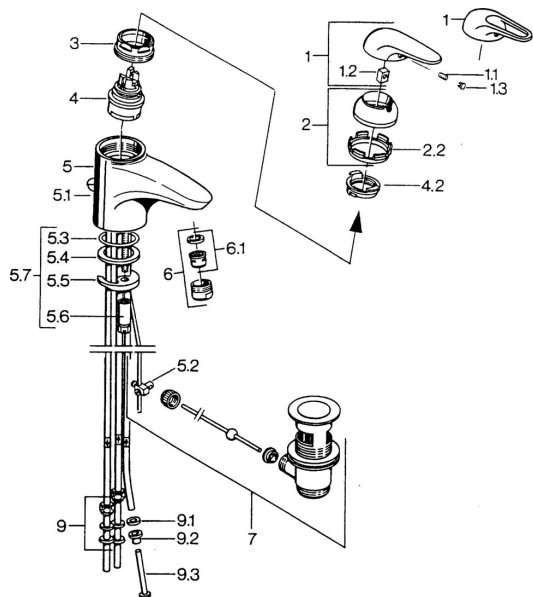

EAN: 4015474656710
static.hansa.com/0713110084

Náhradní díly

SP07131100

	Název	Kód
2	Krytka Chrom	59906563
2.2	Upevňovací objímka	59906695
3	Oční šroub, M50x1, SW45	59904775
4	Kartuše, 4.8 eco	59904601
4.2	Hot water limiter	59904759
5.1	Ovládací táhlo vypouštěcího ventilu Chrom	59906423
5.2	Spojovací díl táhel	59904624
5.3	O-kroužek, 42x3.5	59904764
5.4	Těsnění, 48x33.5x2	59902283
5.5	Upevňovací deska	59904765
5.6	Šroub, M8x1, SW13	59904766
5.7	Upevňovací set	59910749
6	Aerator, M24x1 A, low pressure Chrom	59902692
6	Aerator, M24x1 Bílá	59905527
6.1	Aerator, M22/24, ND	59901553
7	Vypouštěcí ventil Chrom	59904620
9	Montáž matice	59904969
9.1	Těsnící sada, 14.9x8.5x1	59902352
9.2	Těsnící sada, 10x8	59902272
9.3	Hadice	59902151