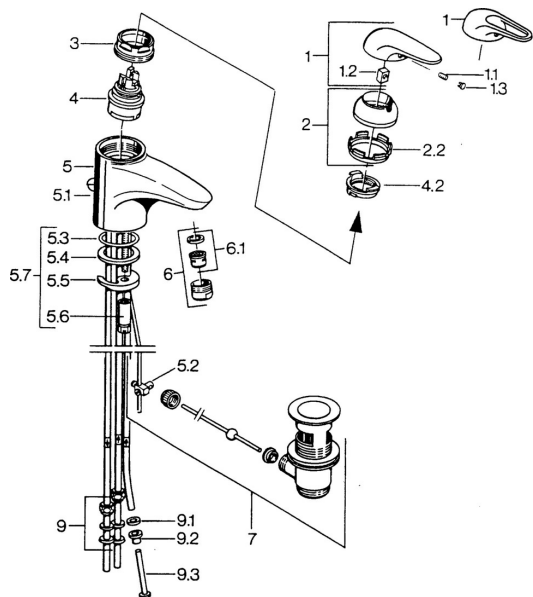

EAN: 4015474656680
static.hansa.com/0713110083

Náhradné diely

SP07131100

	Názov	Kód
2	Krytka Chróm	59906563
2.2	Upevňovacia objímka	59906695
3	Očné skrutka, M50x1, SW45	59904775
4	Kartuš, 4.8 eco	59904601
4.2	Hot water limiter	59904759
5.1	Ovládacie tiahlo Chróm	59906423
5.2	Spojovací diel tiahla	59904624
5.3	O-krúžok, 42x3.5	59904764
5.4	Tesnenie, 48x33.5x2	59902283
5.5		59904765
5.6	Skrutka, M8x1, SW13	59904766
5.7	Upevňovací set	59910749
6	Aerator, M24x1 A, low pressure Chróm	59902692
6	Aerator, M24x1 Biela	59905527
6.1	Aerator, M22/24, ND	59901553
7	Vypúšťací ventil umývadla Chróm	59904620
9	Montáž matice	59904969
9.1	Tesnenie sada, 14.9x8.5x1	59902352
9.2	Tesnenie sada, 10x8	59902272
9.3	Pripájacie hadičky	59902151