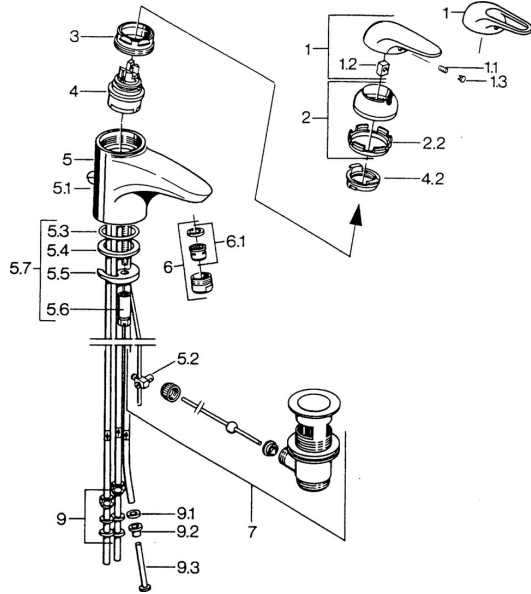

EAN: 4015474656680
static.hansa.com/0713110083

Reserveonderdelen

SP07131100

	Naam	Code
2	Kap Chroom	59906563
2.2	Vaststelling van de mouw	59906695
3	Schroefoog, M50x1, SW45	59904775
4	Binnenwerk, 4.8 eco	59904601
4.2	Hot water limiter	59904759
5.1	Trekstang Chroom	59906423
5.2	Gewrichtstuk	59904624
5.3	O-ring, 42x3.5	59904764
5.4	Dichting, 48x33.5x2	59902283
5.5	Fixing plate	59904765
5.6	Schroef, M8x1, SW13	59904766
5.7	Bevestigingsset	59910749
6	Mousseur, M24x1 A, low pressure Chroom	59902692
6	Mousseur, M24x1 Wit	59905527
6.1	Mousseur, M22/24, ND	59901553
7	Wastegarnituur Chroom	59904620
9	Montage moer	59904969
9.1	Dichting, 14.9x8.5x1	59902352
9.2	Dichting, 10x8	59902272
9.3	Slangen	59902151