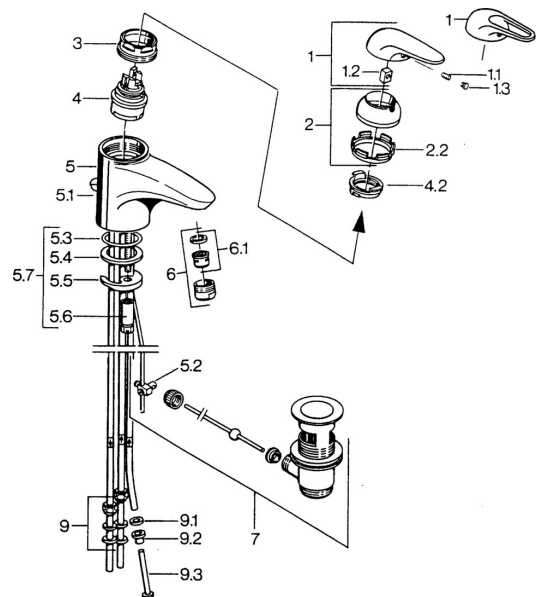

EAN: 4015474656680
static.hansa.com/0713110083

Parti di ricambio

SP07131100

	Nome	Codice
2	Cappuccio Cromo	59906563
2.2	Manicotto di fissaggio	59906695
3	Vite eye, M50x1, SW45	59904775
4	Cartuccia, 4.8 eco	59904601
4.2	Hot water limiter	59904759
5.1	Asta saltarello Cromo	59906423
5.2	Snodo	59904624
5.3	O-ring, 42x3.5	59904764
5.4	Giunto, 48x33.5x2	59902283
5.5	Fixing plate	59904765
5.6	Screw, M8x1, SW13	59904766
5.7	Set di fissaggio	59910749
6	Aereatore, M24x1 A, low pressure Cromo	59902692
6	Aereatore, M24x1 Bianco	59905527
6.1	Aereatore, M22/24, ND	59901553
7	Scarico a saltarello Cromo	59904620
9	Raccordo dado	59904969
9.1	Kit di guarnizione, 14.9x8.5x1	59902352
9.2	Kit di guarnizione, 10x8	59902272
9.3	Tubo flessibile	59902151