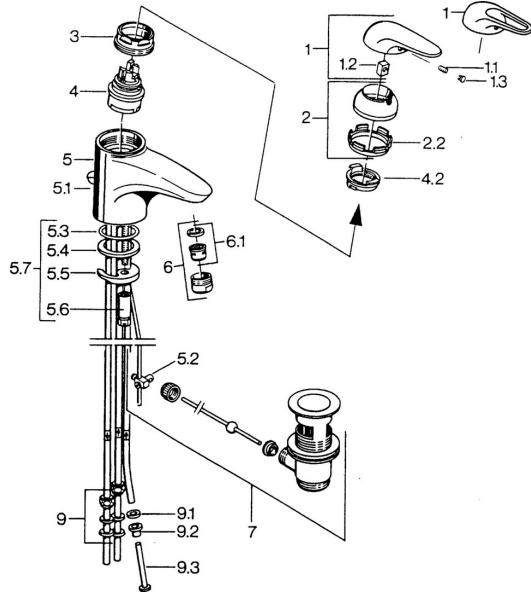

EAN: 4015474656680
static.hansa.com/0713110083

Pièces de rechange

SP07131100

	Nom	Code
2	Chape Chrome	59906563
2.2	Manchon de fixation	59906695
3	Vis Loop, M50x1, SW45	59904775
4	Cartouche, 4.8 eco	59904601
4.2	Hot water limiter	59904759
5.1	Tirette de vidage Chrome	59906423
5.2	Joint	59904624
5.3	Joint, 42x3.5	59904764
5.4	Joint, 48x33.5x2	59902283
5.5	Fixing plate	59904765
5.6	Vis, M8x1, SW13	59904766
5.7	Ensemble de fixation	59910749
6	Aérateur, M24x1 A, low pressure Chrome	59902692
6	Aérateur, M24x1 Blanc	59905527
6.1	Aérateur, M22/24, ND	59901553
7	Vidage Chrome	59904620
9	Écrou du raccord	59904969
9.1	Set de fixation pour bec, 14.9x8.5x1	59902352
9.2	Set de fixation pour bec, 10x8	59902272
9.3	Tuyau	59902151