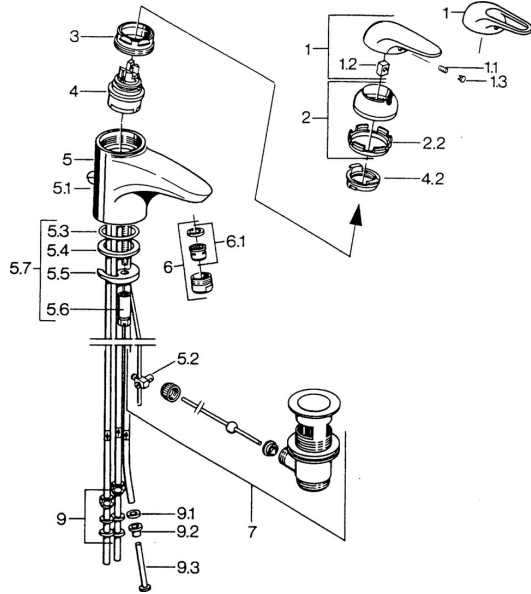

**Ersatzteile**
**SP07131100**

	Name	Art.-Nr.
2	Abdeckkappe Chrom	59906563
2.2	Befestigungshülse	59906695
3	Ringschraube, M50x1, SW45	59904775
4	Kartusche, 4.8 eco	59904601
4.2	Warmwasser Begrenzer	59904759
5.1	Zugstange mit Knopf Chrom	59906423
5.2	Gelenkstück	59904624
5.3	O-Ring, 42x3.5	59904764
5.4	Dichtung, 48x33.5x2	59902283
5.5	Befestigungsplatte	59904765
5.6	Schraube, M8x1, SW13	59904766
5.7	Befestigungssatz	59910749
6	Luftsprudler, M24x1 A, low pressure Chrom	59902692
6	Luftsprudler, M24x1 Weiss	59905527
6.1	Luftsprudler, M22/24, ND	59901553
7	Ablaufgarnitur Chrom	59904620
9	Überwurfmutter	59904969
9.1	Dichtungskit, 14.9x8.5x1	59902352
9.2	Dichtungskit, 10x8	59902272
9.3	Schlauch	59902151