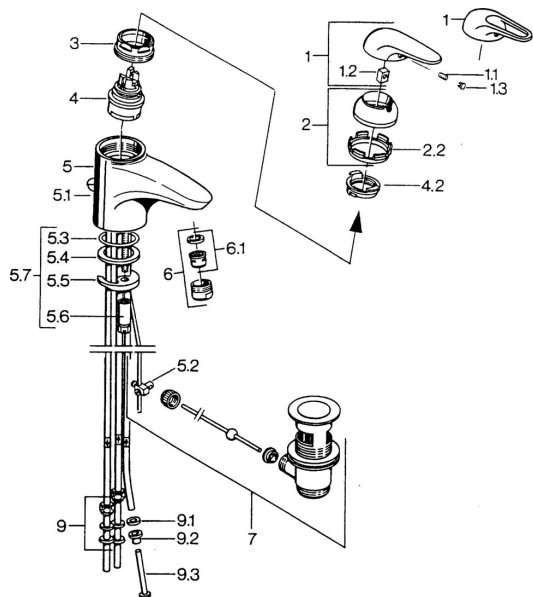

## Náhradní díly

### SP07131100

	Název	Kód
2	Krytka Chrom	59906563
2.2	Upevňovací objímka	59906695
3	Oční šroub, M50x1, SW45	59904775
4	Kartuše, 4.8 eco	59904601
4.2	Hot water limiter	59904759
5.1	Ovládací táhlo vypouštěcího ventilu Chrom	59906423
5.2	Spojovací díl táhel	59904624
5.3	O-kroužek, 42x3.5	59904764
5.4	Těsnění, 48x33.5x2	59902283
5.5	Upevňovací deska	59904765
5.6	Šroub, M8x1, SW13	59904766
5.7	Upevňovací set	59910749
6	Aerator, M24x1 A, low pressure Chrom	59902692
6	Aerator, M24x1 Bílá	59905527
6.1	Aerator, M22/24, ND	59901553
7	Vypouštěcí ventil Chrom	59904620
9	Montáž matice	59904969
9.1	Těsnící sada, 14.9x8.5x1	59902352
9.2	Těsnící sada, 10x8	59902272
9.3	Hadice	59902151