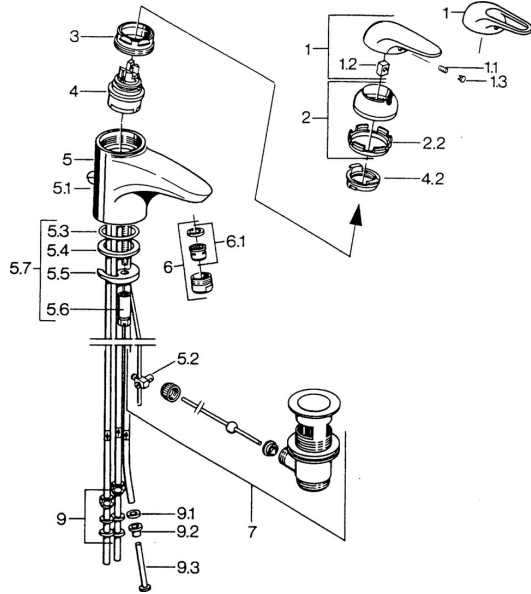

## Reserveonderdelen

### SP07131100

	Naam	Code
2	Kap Chroom	59906563
2.2	Vaststelling van de mouw	59906695
3	Schroefoog, M50x1, SW45	59904775
4	Binnenwerk, 4.8 eco	59904601
4.2	Hot water limiter	59904759
5.1	Trekstang Chroom	59906423
5.2	Gewrichtstuk	59904624
5.3	O-ring, 42x3.5	59904764
5.4	Dichting, 48x33.5x2	59902283
5.5	Fixing plate	59904765
5.6	Schroef, M8x1, SW13	59904766
5.7	Bevestigingsset	59910749
6	Mousseur, M24x1 A, low pressure Chroom	59902692
6	Mousseur, M24x1 Wit	59905527
6.1	Mousseur, M22/24, ND	59901553
7	Wastegarnituur Chroom	59904620
9	Montage moer	59904969
9.1	Dichting, 14.9x8.5x1	59902352
9.2	Dichting, 10x8	59902272
9.3	Slangen	59902151