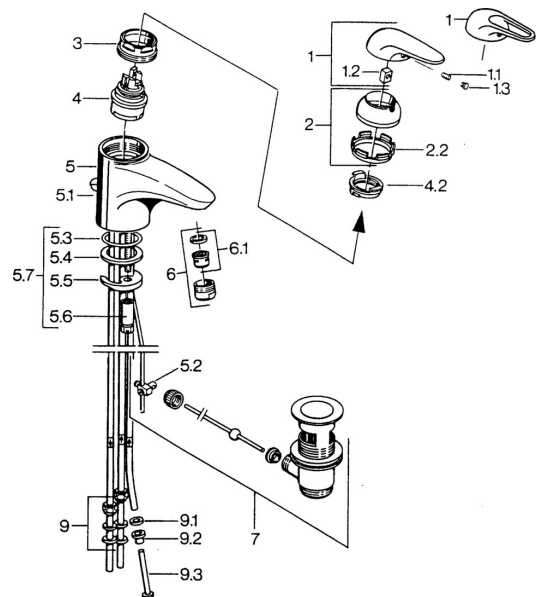

EAN: 4015474656703
static.hansa.com/0713110082

Parti di ricambio

SP07131100

	Nome	Codice
2	Cappuccio Cromo	59906563
2.2	Manicotto di fissaggio	59906695
3	Vite eye, M50x1, SW45	59904775
4	Cartuccia, 4.8 eco	59904601
4.2	Hot water limiter	59904759
5.1	Asta saltarello Cromo	59906423
5.2	Snodo	59904624
5.3	O-ring, 42x3.5	59904764
5.4	Giunto, 48x33.5x2	59902283
5.5	Fixing plate	59904765
5.6	Screw, M8x1, SW13	59904766
5.7	Set di fissaggio	59910749
6	Aereatore, M24x1 A, low pressure Cromo	59902692
6	Aereatore, M24x1 Bianco	59905527
6.1	Aereatore, M22/24, ND	59901553
7	Scarico a saltarello Cromo	59904620
9	Raccordo dado	59904969
9.1	Kit di guarnizione, 14.9x8.5x1	59902352
9.2	Kit di guarnizione, 10x8	59902272
9.3	Tubo flessibile	59902151