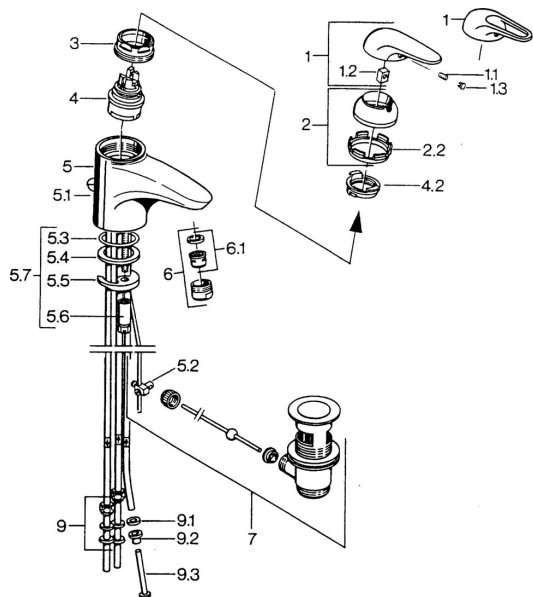

EAN: 4015474656703
static.hansa.com/0713110082

Náhradní díly

SP07131100

	Název	Kód
2	Krytka Chrom	59906563
2.2	Upevňovací objímka	59906695
3	Oční šroub, M50x1, SW45	59904775
4	Kartuše, 4.8 eco	59904601
4.2	Hot water limiter	59904759
5.1	Ovládací táhlo vypouštěcího ventilu Chrom	59906423
5.2	Spojovací díl táhel	59904624
5.3	O-kroužek, 42x3.5	59904764
5.4	Těsnění, 48x33.5x2	59902283
5.5	Upevňovací deska	59904765
5.6	Šroub, M8x1, SW13	59904766
5.7	Upevňovací set	59910749
6	Aerator, M24x1 A, low pressure Chrom	59902692
6	Aerator, M24x1 Bílá	59905527
6.1	Aerator, M22/24, ND	59901553
7	Vypouštěcí ventil Chrom	59904620
9	Montáž matice	59904969
9.1	Těsnící sada, 14.9x8.5x1	59902352
9.2	Těsnící sada, 10x8	59902272
9.3	Hadice	59902151