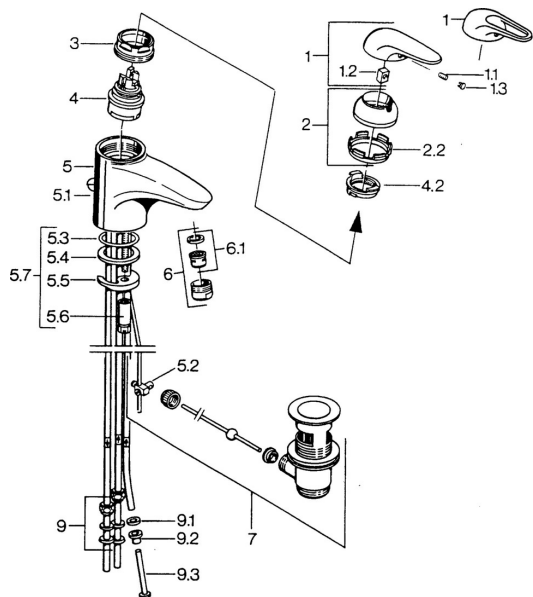

### SP07131100

	Názov	Kód
2	Krytka Chróm	59906563
2.2	Upevňovacia objímka	59906695
3	Očné skrutka, M50x1, SW45	59904775
4	Kartuš, 4.8 eco	59904601
4.2	Hot water limiter	59904759
5.1	Ovládacie tiahlo Chróm	59906423
5.2	Spojovací diel tiahla	59904624
5.3	O-kružok, 42x3.5	59904764
5.4	Tesnenie, 48x33.5x2	59902283
5.5		59904765
5.6	Skrutka, M8x1, SW13	59904766
5.7	Upevňovací set	59910749
6	Aerator, M24x1 A, low pressure Chróm	59902692
6	Aerator, M24x1 Biela	59905527
6.1	Aerator, M22/24, ND	59901553
7	Vypúšťací ventil umývadla Chróm	59904620
9	Montáž matice	59904969
9.1	Tesnenie sada, 14.9x8.5x1	59902352
9.2	Tesnenie sada, 10x8	59902272
9.3	Pripájacie hadičky	59902151