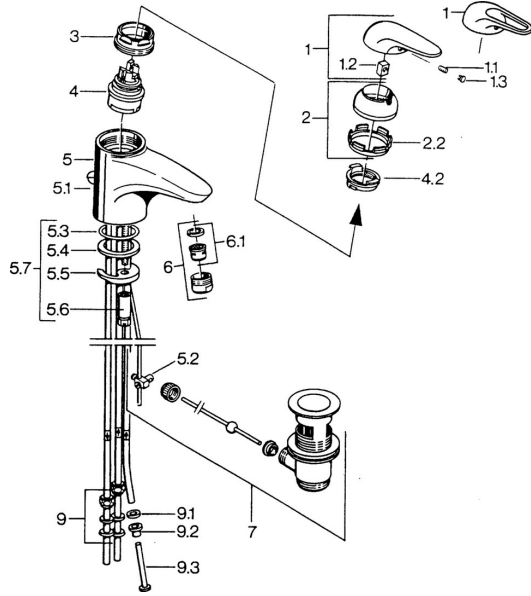

## Ersatzteile

### SP07131100

	Name	Art.-Nr.
2	Abdeckkappe Chrom	59906563
2.2	Befestigungshülse	59906695
3	Ringschraube, M50x1, SW45	59904775
4	Kartusche, 4.8 eco	59904601
4.2	Warmwasser Begrenzer	59904759
5.1	Zugstange mit Knopf Chrom	59906423
5.2	Gelenkstück	59904624
5.3	O-Ring, 42x3.5	59904764
5.4	Dichtung, 48x33.5x2	59902283
5.5	Befestigungsplatte	59904765
5.6	Schraube, M8x1, SW13	59904766
5.7	Befestigungssatz	59910749
6	Luftsprudler, M24x1 A, low pressure Chrom	59902692
6	Luftsprudler, M24x1 Weiss	59905527
6.1	Luftsprudler, M22/24, ND	59901553
7	Ablaufgarnitur Chrom	59904620
9	Überwurfmutter	59904969
9.1	Dichtungskit, 14.9x8.5x1	59902352
9.2	Dichtungskit, 10x8	59902272
9.3	Schlauch	59902151