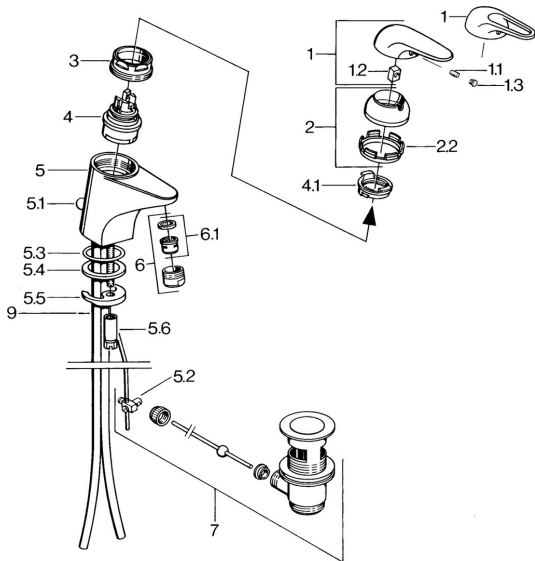

EAN: 4015474535558
static.hansa.com/07092161

Náhradné diely

SP07012100

	Názov	Kód
2	Krytka Chróm	59906563
2.2	Upevňovacia objímka	59906695
3	Očné skrutka, M50x1, SW45	59904775
4	Kartuš, 4.8 Eco-Top	59911431
4	Kartuš, 4.8 eco	59904601
4.1	Hot water limiter	59904759
5.1	Ovládacie tlačko Chróm	59906423
5.2	Spojovací diel tlačla	59904624
5.3	O-krúžok, 42x3.5	59904764
5.4	Tesnenie, 48x33.5x2	59902283
5.5		59904765
5.6	Skrutka, M8x1, SW13	59904766
5.7	Upevňovací set	59910749
6	Aerator, M24x1 A Biela Ukončené	59905419
6	Aerator, M24x1 STD HC A Chróm	59902366
6.1	Aerator, M22/24 A	59902081
7	Vypúšťací ventil umývadla Chróm	59904620
7.1	Kartuš, 4.8 Eco-Top	59911431
9	Potrubie Ukončené	59911064