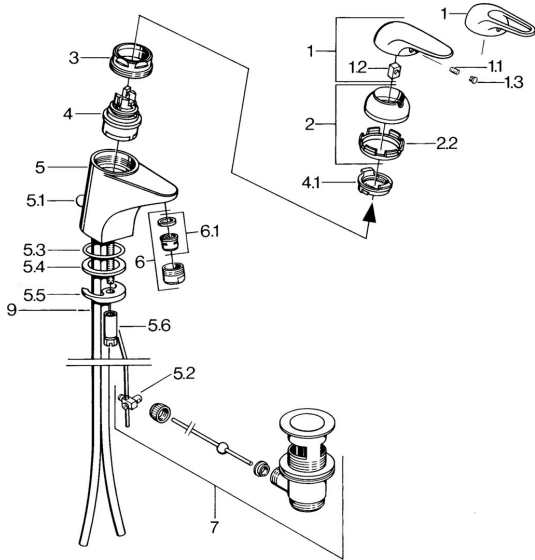

EAN: 4015474535558
static.hansa.com/07092161

Parti di ricambio

SP07012100

	Nome	Codice
2	Cappuccio Cromo	59906563
2.2	Manicotto di fissaggio	59906695
3	Vite eye, M50x1, SW45	59904775
4	Cartuccia, 4,8 Eco-Top	59911431
4	Cartuccia, 4,8 eco	59904601
4.1	Hot water limiter	59904759
5.1	Asta saltarello Cromo	59906423
5.2	Snodo	59904624
5.3	O-ring, 42x3.5	59904764
5.4	Giunto, 48x33.5x2	59902283
5.5	Fixing plate	59904765
5.6	Screw, M8x1, SW13	59904766
5.7	Set di fissaggio	59910749
6	Aereatore, M24x1 A Bianco Fuori produzione	59905419
6	Aereatore, M24x1 STD HC A Cromo	59902366
6.1	Aereatore, M22/24 A	59902081
7	Scarico a saltarello Cromo	59904620
7.1	Cartuccia, 4,8 Eco-Top	59911431
9	Fuori produzione	59911064