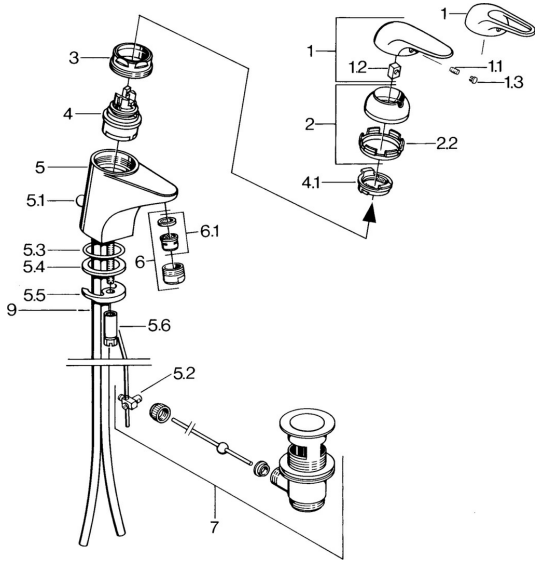

EAN: 4015474535558
static.hansa.com/07092161

Ersatzteile

SP07012100

	Name	Art.-Nr.
2	Abdeckkappe Chrom	59906563
2.2	Befestigungshülse	59906695
3	Ringschraube, M50x1, SW45	59904775
4	Kartusche, 4.8 Eco-Top	59911431
4	Kartusche, 4.8 eco	59904601
4.1	Warmwasser Begrenzer	59904759
5.1	Zugstange mit Knopf Chrom	59906423
5.2	Gelenkstück	59904624
5.3	O-Ring, 42x3.5	59904764
5.4	Dichtung, 48x33.5x2	59902283
5.5	Befestigungsplatte	59904765
5.6	Schraube, M8x1, SW13	59904766
5.7	Befestigungssatz	59910749
6	Luftsprudler, M24x1 A Weiss Ausgelaufen	59905419
6	Luftsprudler, M24x1 STD HC A Chrom	59902366
6.1	Luftsprudler, M22/24 A	59902081
7	Ablaufgarnitur Chrom	59904620
7.1	Kartusche, 4.8 Eco-Top	59911431
9	Rohr Ausgelaufen	59911064