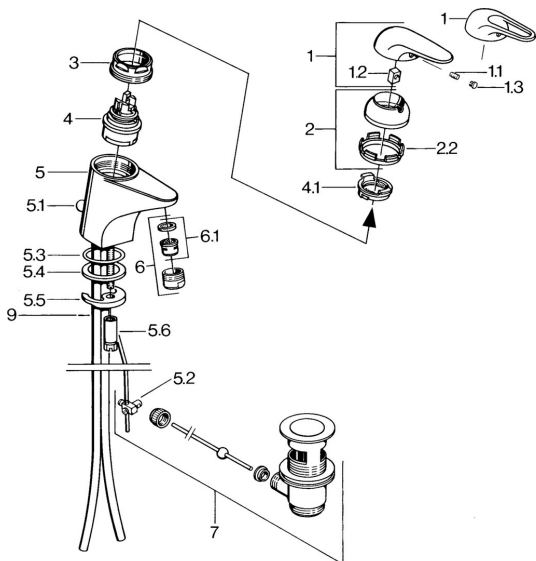

EAN: 4015474535558
static.hansa.com/07092161

Náhradní díly

SP07012100

	Název	Kód
2	Krytka Chrom	59906563
2.2	Upevňovací objímka	59906695
3	Oční šroub, M50x1, SW45	59904775
4	Kartuše, 4.8 Eco-Top	59911431
4	Kartuše, 4.8 eco	59904601
4.1	Hot water limiter	59904759
5.1	Ovládací táhlo vypouštěcího ventilu Chrom	59906423
5.2	Spojovací díl táhel	59904624
5.3	O-kroužek, 42x3.5	59904764
5.4	Těsnění, 48x33.5x2	59902283
5.5	Upevňovací deska	59904765
5.6	Šroub, M8x1, SW13	59904766
5.7	Upevňovací set	59910749
6	Aerator, M24x1 A Bílá Ukončeno	59905419
6	Aerator, M24x1 STD HC A Chrom	59902366
6.1	Aerator, M22/24 A	59902081
7	Vypouštěcí ventil Chrom	59904620
7.1	Kartuše, 4.8 Eco-Top	59911431
9	Roura Ukončeno	59911064