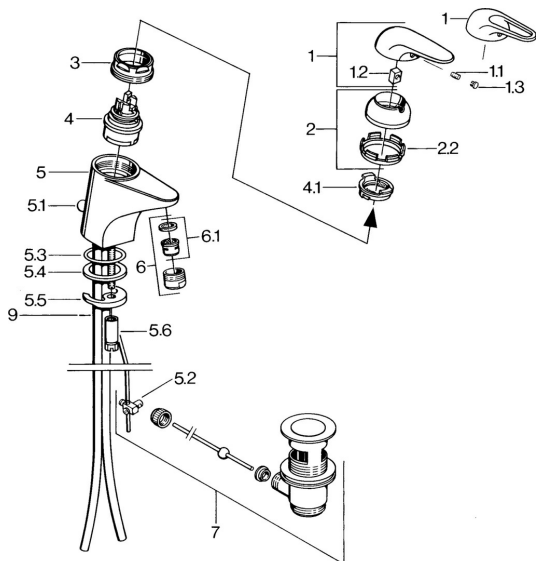

## Náhradné diely

### SP07012100

	Názov	Kód
2	Krytka Chróm	59906563
2.2	Upevňovacia objímka	59906695
3	Očné skrutka, M50x1, SW45	59904775
4	Kartuš, 4,8 Eco-Top	59911431
4	Kartuš, 4,8 eco	59904601
4.1	Hot water limiter	59904759
5.1	Ovládacie tlačko Chróm	59906423
5.2	Spojovací diel tlačla	59904624
5.3	O-kružok, 42x3.5	59904764
5.4	Tesnenie, 48x33.5x2	59902283
5.5		59904765
5.6	Skrutka, M8x1, SW13	59904766
5.7	Upevňovací set	59910749
6	Aerator, M24x1 A Biela <b>Ukončené</b>	59905419
6	Aerator, M24x1 STD HC A Chróm	59902366
6.1	Aerator, M22/24 A	59902081
7	Vypúšťací ventil umývadla Chróm	59904620
7.1	Kartuš, 4,8 Eco-Top	59911431
9	Potrubie <b>Ukončené</b>	59911064