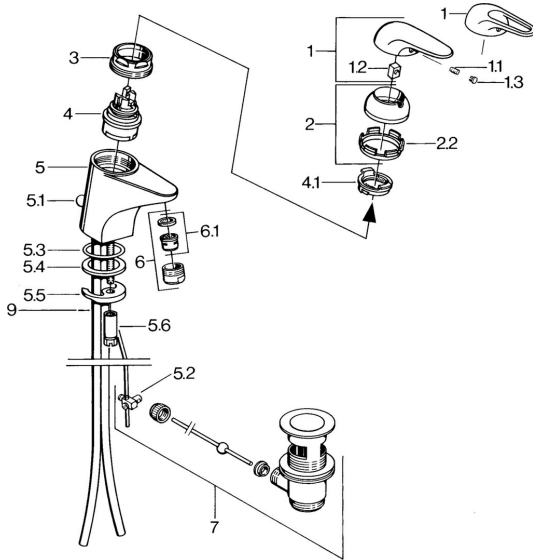

EAN: 4015474640566
static.hansa.com/0709210184

Reserveonderdelen

SP07012100

	Naam	Code
2	Kap Chroom	59906563
2.2	Vaststelling van de mouw	59906695
3	Schroefoog, M50x1, SW45	59904775
4	Binnenwerk, 4.8 Eco-Top	59911431
4	Binnenwerk, 4.8 eco	59904601
4.1	Hot water limiter	59904759
5.1	Trekstang Chroom	59906423
5.2	Gewrichtstuk	59904624
5.3	O-ring, 42x3.5	59904764
5.4	Dichting, 48x33.5x2	59902283
5.5	Fixing plate	59904765
5.6	Schroef, M8x1, SW13	59904766
5.7	Bevestigingsset	59910749
6	Mousseur, M24x1 A Wit Stopgezet	59905419
6	Mousseur, M24x1 STD HC A Chroom	59902366
6.1	Mousseur, M22/24 A	59902081
7	Wastegarnituur Chroom	59904620
7.1	Binnenwerk, 4.8 Eco-Top	59911431
9	Pijp Stopgezet	59911064