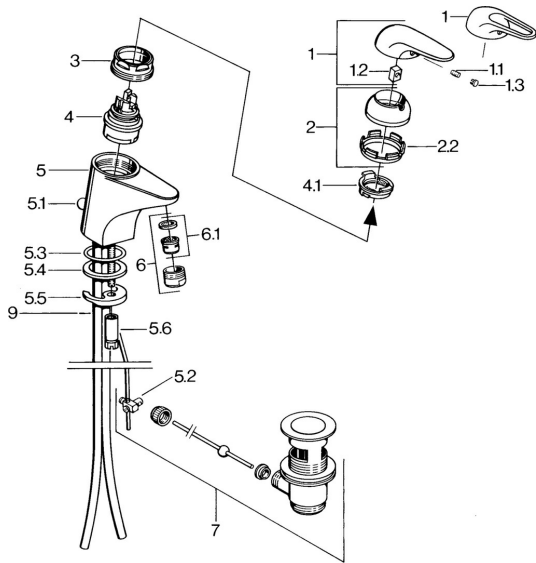

## Parti di ricambio

### SP07012100

	Nome	Codice
2	Cappuccio Cromo	59906563
2.2	Manicotto di fissaggio	59906695
3	Vite eye, M50x1, SW45	59904775
4	Cartuccia, 4,8 Eco-Top	59911431
4	Cartuccia, 4,8 eco	59904601
4.1	Hot water limiter	59904759
5.1	Asta saltarello Cromo	59906423
5.2	Snodo	59904624
5.3	O-ring, 42x3.5	59904764
5.4	Giunto, 48x33.5x2	59902283
5.5	Fixing plate	59904765
5.6	Screw, M8x1, SW13	59904766
5.7	Set di fissaggio	59910749
6	Aereatore, M24x1 A Bianco <span style="background-color: #cccccc;">Fuori produzione</span>	59905419
6	Aereatore, M24x1 STD HC A Cromo	59902366
6.1	Aereatore, M22/24 A	59902081
7	Scarico a saltarello Cromo	59904620
7.1	Cartuccia, 4,8 Eco-Top	59911431
9	<span style="background-color: #cccccc;">Fuori produzione</span>	59911064