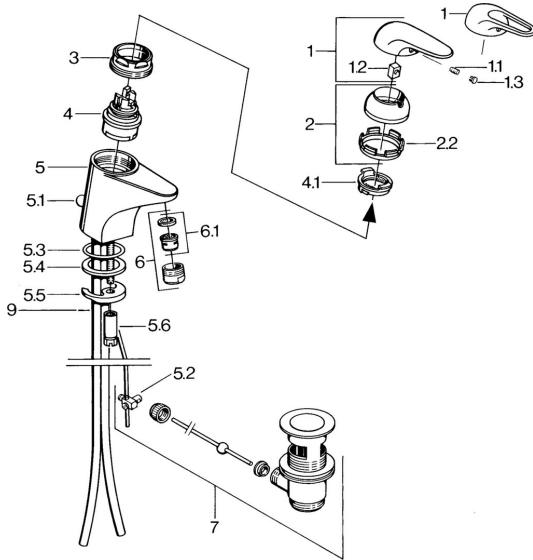

## Pièces de rechange

### SP07012100

	Nom	Code
2	Chape Chrome	59906563
2.2	Manchon de fixation	59906695
3	Vis Loop, M50x1, SW45	59904775
4	Cartouche, 4.8 Eco-Top	59911431
4	Cartouche, 4.8 eco	59904601
4.1	Hot water limiter	59904759
5.1	Tirette de vidage Chrome	59906423
5.2	Joint	59904624
5.3	Joint, 42x3.5	59904764
5.4	Joint, 48x33.5x2	59902283
5.5	Fixing plate	59904765
5.6	Vis, M8x1, SW13	59904766
5.7	Ensemble de fixation	59910749
6	Aérateur, M24x1 A Blanc <b>Arrêté</b>	59905419
6	Aérateur, M24x1 STD HC A Chrome	59902366
6.1	Aérateur, M22/24 A	59902081
7	Vidage Chrome	59904620
7.1	Cartouche, 4.8 Eco-Top	59911431
9	Tuyau <b>Arrêté</b>	59911064