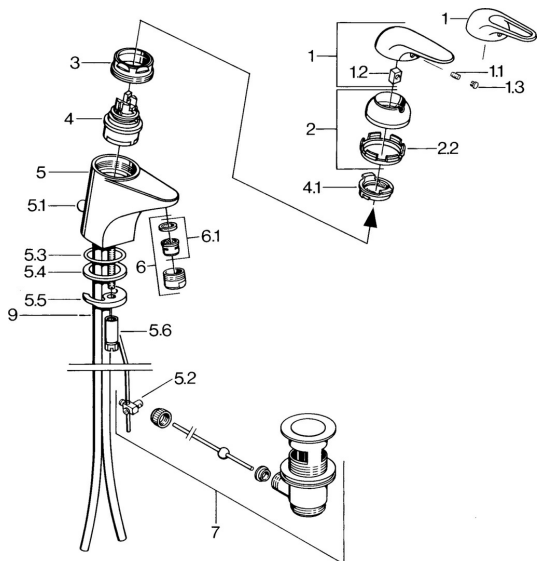

EAN: 4015474640566
static.hansa.com/0709210184

Náhradní díly

SP07012100

	Název	Kód
2	Krytka Chrom	59906563
2.2	Upevňovací objímka	59906695
3	Oční šroub, M50x1, SW45	59904775
4	Kartuše, 4.8 Eco-Top	59911431
4	Kartuše, 4.8 eco	59904601
4.1	Hot water limiter	59904759
5.1	Ovládací táhlo vypouštěcího ventilu Chrom	59906423
5.2	Spojovací díl táhel	59904624
5.3	O-kroužek, 42x3.5	59904764
5.4	Těsnění, 48x33.5x2	59902283
5.5	Upevňovací deska	59904765
5.6	Šroub, M8x1, SW13	59904766
5.7	Upevňovací set	59910749
6	Aerator, M24x1 A Bílá Ukončeno	59905419
6	Aerator, M24x1 STD HC A Chrom	59902366
6.1	Aerator, M22/24 A	59902081
7	Vypouštěcí ventil Chrom	59904620
7.1	Kartuše, 4.8 Eco-Top	59911431
9	Roura Ukončeno	59911064