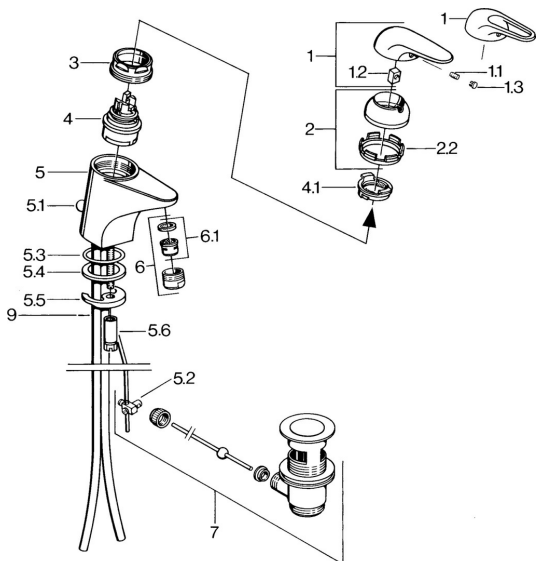

EAN: 4015474677029

static.hansa.com/0709210183

Náhradné diely

SP07012100

	Názov	Kód
2	Krytka Chróm	59906563
2.2	Upevňovacia objímka	59906695
3	Očné skrutka, M50x1, SW45	59904775
4	Kartuš, 4.8 Eco-Top	59911431
4	Kartuš, 4.8 eco	59904601
4.1	Hot water limiter	59904759
5.1	Ovládacie tlačko Chróm	59906423
5.2	Spojovací diel tlačla	59904624
5.3	O-kružok, 42x3.5	59904764
5.4	Tesnenie, 48x33.5x2	59902283
5.5		59904765
5.6	Skrutka, M8x1, SW13	59904766
5.7	Upevňovací set	59910749
6	Aerator, M24x1 A Biela Ukončené	59905419
6	Aerator, M24x1 STD HC A Chróm	59902366
6.1	Aerator, M22/24 A	59902081
7	Vypúšťací ventil umývadla Chróm	59904620
7.1	Kartuš, 4.8 Eco-Top	59911431
9	Potrubie Ukončené	59911064