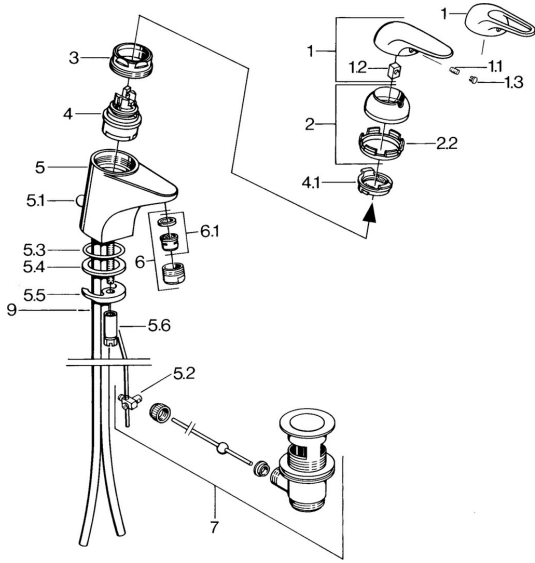

EAN: 4015474677029
static.hansa.com/0709210183

Reserveonderdelen

SP07012100

| | Naam | Code |
|-----|--|----------|
| 2 | Kap Chroom | 59906563 |
| 2.2 | Vaststelling van de mouw | 59906695 |
| 3 | Schroefoog, M50x1, SW45 | 59904775 |
| 4 | Binnenwerk, 4.8 Eco-Top | 59911431 |
| 4 | Binnenwerk, 4.8 eco | 59904601 |
| 4.1 | Hot water limiter | 59904759 |
| 5.1 | Trekstang Chroom | 59906423 |
| 5.2 | Gewrichtstuk | 59904624 |
| 5.3 | O-ring, 42x3.5 | 59904764 |
| 5.4 | Dichting, 48x33.5x2 | 59902283 |
| 5.5 | Fixing plate | 59904765 |
| 5.6 | Schroef, M8x1, SW13 | 59904766 |
| 5.7 | Bevestigingsset | 59910749 |
| 6 | Mousseur, M24x1 A Wit Stopgezet | 59905419 |
| 6 | Mousseur, M24x1 STD HC A Chroom | 59902366 |
| 6.1 | Mousseur, M22/24 A | 59902081 |
| 7 | Wastegarnituur Chroom | 59904620 |
| 7.1 | Binnenwerk, 4.8 Eco-Top | 59911431 |
| 9 | Pijp Stopgezet | 59911064 |