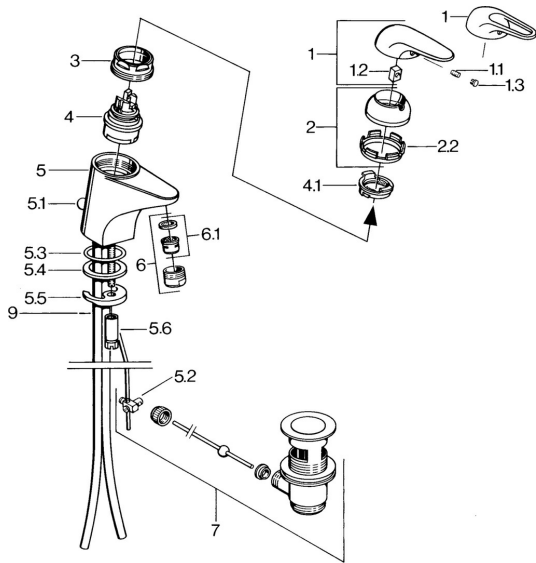

EAN: 4015474677029
static.hansa.com/0709210183

Parti di ricambio

SP07012100

	Nome	Codice
2	Cappuccio Cromo	59906563
2.2	Manicotto di fissaggio	59906695
3	Vite eye, M50x1, SW45	59904775
4	Cartuccia, 4,8 Eco-Top	59911431
4	Cartuccia, 4,8 eco	59904601
4.1	Hot water limiter	59904759
5.1	Asta saltarello Cromo	59906423
5.2	Snodo	59904624
5.3	O-ring, 42x3.5	59904764
5.4	Giunto, 48x33.5x2	59902283
5.5	Fixing plate	59904765
5.6	Screw, M8x1, SW13	59904766
5.7	Set di fissaggio	59910749
6	Aereatore, M24x1 A Bianco Fuori produzione	59905419
6	Aereatore, M24x1 STD HC A Cromo	59902366
6.1	Aereatore, M22/24 A	59902081
7	Scarico a saltarello Cromo	59904620
7.1	Cartuccia, 4,8 Eco-Top	59911431
9	Fuori produzione	59911064