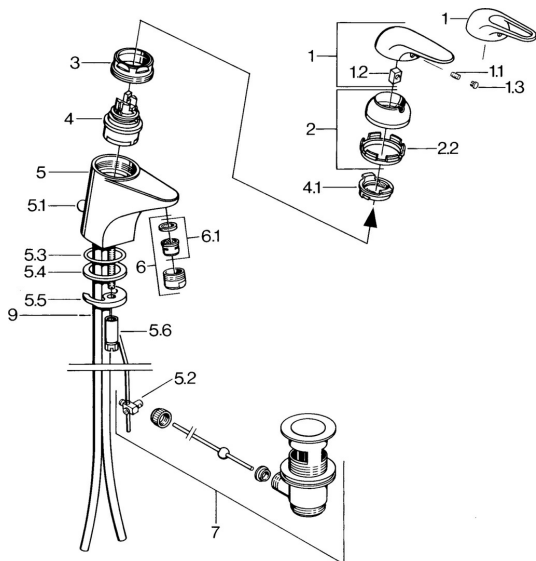

EAN: 4015474677029

static.hansa.com/0709210183

Pièces de rechange

SP07012100

	Nom	Code
2	Chape Chrome	59906563
2.2	Manchon de fixation	59906695
3	Vis Loop, M50x1, SW45	59904775
4	Cartouche, 4.8 Eco-Top	59911431
4	Cartouche, 4.8 eco	59904601
4.1	Hot water limiter	59904759
5.1	Tirette de vidage Chrome	59906423
5.2	Joint	59904624
5.3	Joint, 42x3.5	59904764
5.4	Joint, 48x33.5x2	59902283
5.5	Fixing plate	59904765
5.6	Vis, M8x1, SW13	59904766
5.7	Ensemble de fixation	59910749
6	Aérateur, M24x1 A Blanc Arrêté	59905419
6	Aérateur, M24x1 STD HC A Chrome	59902366
6.1	Aérateur, M22/24 A	59902081
7	Vidage Chrome	59904620
7.1	Cartouche, 4.8 Eco-Top	59911431
9	Tuyau Arrêté	59911064