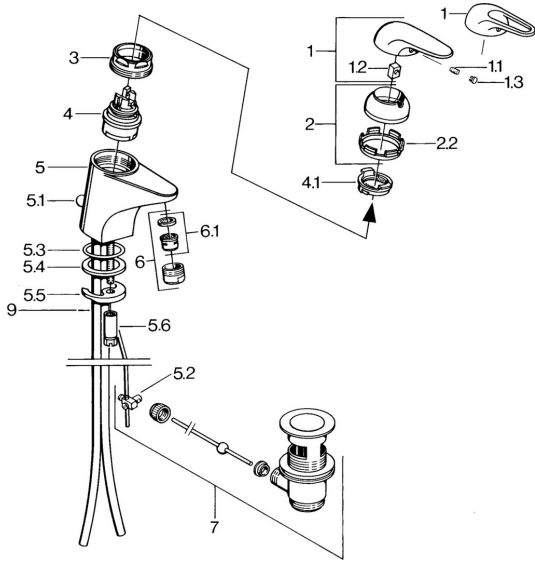

EAN: 4015474677029
static.hansa.com/0709210183

Ersatzteile

SP07012100

	Name	Art.-Nr.
2	Abdeckkappe Chrom	59906563
2.2	Befestigungshülse	59906695
3	Ringschraube, M50x1, SW45	59904775
4	Kartusche, 4.8 Eco-Top	59911431
4	Kartusche, 4.8 eco	59904601
4.1	Warmwasser Begrenzer	59904759
5.1	Zugstange mit Knopf Chrom	59906423
5.2	Gelenkstück	59904624
5.3	O-Ring, 42x3.5	59904764
5.4	Dichtung, 48x33.5x2	59902283
5.5	Befestigungsplatte	59904765
5.6	Schraube, M8x1, SW13	59904766
5.7	Befestigungssatz	59910749
6	Luftsprudler, M24x1 A Weiss Ausgelaufen	59905419
6	Luftsprudler, M24x1 STD HC A Chrom	59902366
6.1	Luftsprudler, M22/24 A	59902081
7	Ablaufgarnitur Chrom	59904620
7.1	Kartusche, 4.8 Eco-Top	59911431
9	Rohr Ausgelaufen	59911064