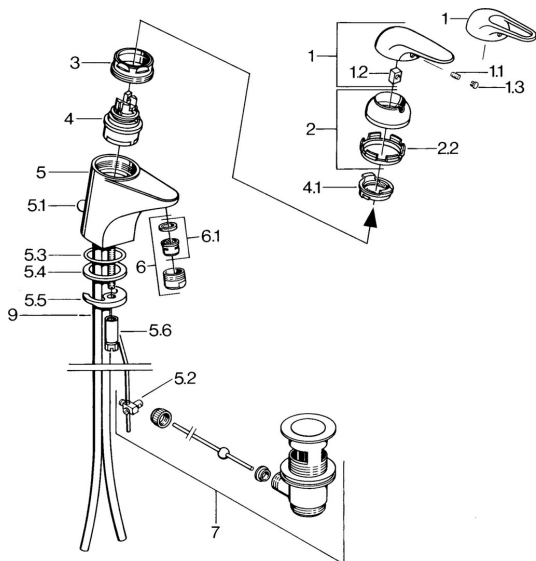

EAN: 4015474677029
static.hansa.com/0709210183

Náhradní díly

SP07012100

	Název	Kód
2	Krytka Chrom	59906563
2.2	Upevňovací objímka	59906695
3	Oční šroub, M50x1, SW45	59904775
4	Kartuše, 4.8 Eco-Top	59911431
4	Kartuše, 4.8 eco	59904601
4.1	Hot water limiter	59904759
5.1	Ovládací táhlo vypouštěcího ventilu Chrom	59906423
5.2	Spojovací díl táhel	59904624
5.3	O-kroužek, 42x3.5	59904764
5.4	Těsnění, 48x33.5x2	59902283
5.5	Upevňovací deska	59904765
5.6	Šroub, M8x1, SW13	59904766
5.7	Upevňovací set	59910749
6	Aerator, M24x1 A Bílá Ukončeno	59905419
6	Aerator, M24x1 STD HC A Chrom	59902366
6.1	Aerator, M22/24 A	59902081
7	Vypouštěcí ventil Chrom	59904620
7.1	Kartuše, 4.8 Eco-Top	59911431
9	Roura Ukončeno	59911064