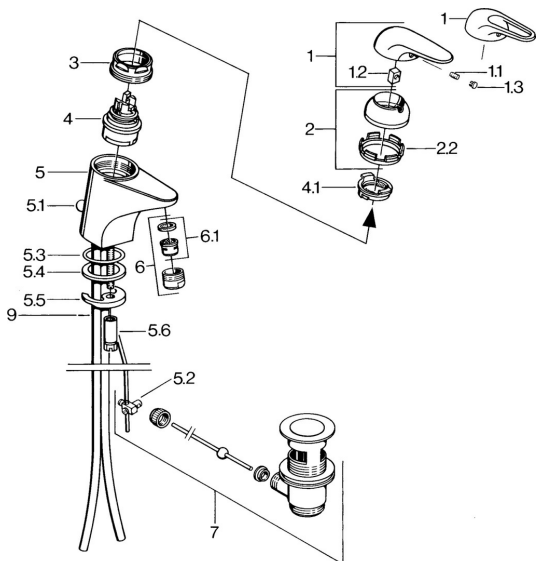

EAN: 4015474636224

static.hansa.com/0709210182

Náhradné diely

SP07012100

	Názov	Kód
2	Krytka Chróm	59906563
2.2	Upevňovacia objímka	59906695
3	Očné skrutka, M50x1, SW45	59904775
4	Kartuš, 4.8 Eco-Top	59911431
4	Kartuš, 4.8 eco	59904601
4.1	Hot water limiter	59904759
5.1	Ovládacie tlačko Chróm	59906423
5.2	Spojovací diel tlačla	59904624
5.3	O-kružok, 42x3.5	59904764
5.4	Tesnenie, 48x33.5x2	59902283
5.5		59904765
5.6	Skrutka, M8x1, SW13	59904766
5.7	Upevňovací set	59910749
6	Aerator, M24x1 A Biela Ukončené	59905419
6	Aerator, M24x1 STD HC A Chróm	59902366
6.1	Aerator, M22/24 A	59902081
7	Vypúšťací ventil umývadla Chróm	59904620
7.1	Kartuš, 4.8 Eco-Top	59911431
9	Potrubie Ukončené	59911064