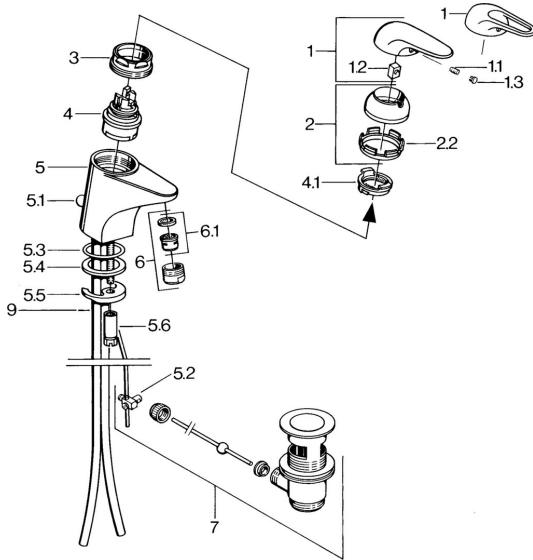

EAN: 4015474636224
static.hansa.com/0709210182

Reserveonderdelen

SP07012100

	Naam	Code
2	Kap Chroom	59906563
2.2	Vaststelling van de mouw	59906695
3	Schroefoog, M50x1, SW45	59904775
4	Binnenwerk, 4.8 Eco-Top	59911431
4	Binnenwerk, 4.8 eco	59904601
4.1	Hot water limiter	59904759
5.1	Trekstang Chroom	59906423
5.2	Gewrichtstuk	59904624
5.3	O-ring, 42x3.5	59904764
5.4	Dichting, 48x33.5x2	59902283
5.5	Fixing plate	59904765
5.6	Schroef, M8x1, SW13	59904766
5.7	Bevestigingsset	59910749
6	Mousseur, M24x1 A Wit Stopgezet	59905419
6	Mousseur, M24x1 STD HC A Chroom	59902366
6.1	Mousseur, M22/24 A	59902081
7	Wastegarnituur Chroom	59904620
7.1	Binnenwerk, 4.8 Eco-Top	59911431
9	Pijp Stopgezet	59911064