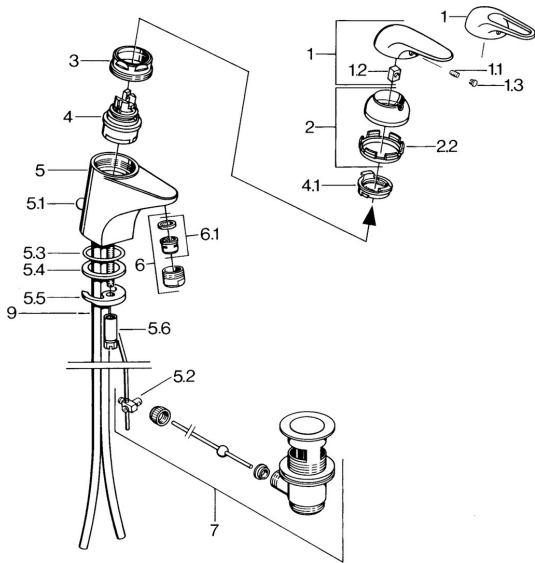

EAN: 4015474636224

static.hansa.com/0709210182
Parti di ricambio

SP07012100

	Nome	Codice
2	Cappuccio Cromo	59906563
2.2	Manicotto di fissaggio	59906695
3	Vite eye, M50x1, SW45	59904775
4	Cartuccia, 4,8 Eco-Top	59911431
4	Cartuccia, 4,8 eco	59904601
4.1	Hot water limiter	59904759
5.1	Asta saltarello Cromo	59906423
5.2	Snodo	59904624
5.3	O-ring, 42x3.5	59904764
5.4	Giunto, 48x33.5x2	59902283
5.5	Fixing plate	59904765
5.6	Screw, M8x1, SW13	59904766
5.7	Set di fissaggio	59910749
6	Aereatore, M24x1 A Bianco Fuori produzione	59905419
6	Aereatore, M24x1 STD HC A Cromo	59902366
6.1	Aereatore, M22/24 A	59902081
7	Scarico a saltarello Cromo	59904620
7.1	Cartuccia, 4,8 Eco-Top	59911431
9	Fuori produzione	59911064