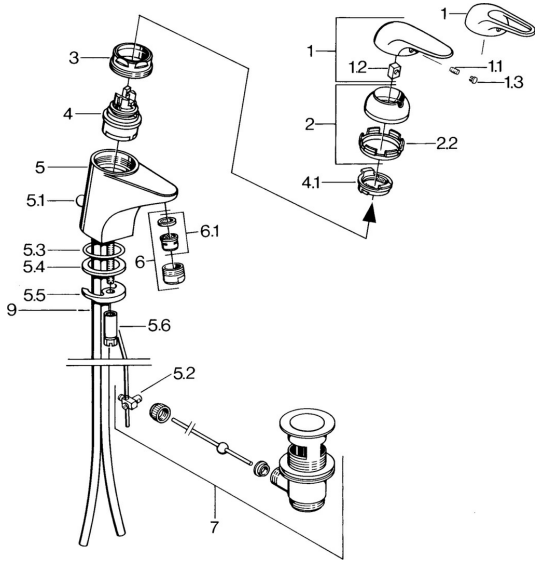

EAN: 4015474636224
static.hansa.com/0709210182

Ersatzteile

SP07012100

	Name	Art.-Nr.
2	Abdeckkappe Chrom	59906563
2.2	Befestigungshülse	59906695
3	Ringschraube, M50x1, SW45	59904775
4	Kartusche, 4.8 Eco-Top	59911431
4	Kartusche, 4.8 eco	59904601
4.1	Warmwasser Begrenzer	59904759
5.1	Zugstange mit Knopf Chrom	59906423
5.2	Gelenkstück	59904624
5.3	O-Ring, 42x3.5	59904764
5.4	Dichtung, 48x33.5x2	59902283
5.5	Befestigungsplatte	59904765
5.6	Schraube, M8x1, SW13	59904766
5.7	Befestigungssatz	59910749
6	Luftsprudler, M24x1 A Weiss Ausgelaufen	59905419
6	Luftsprudler, M24x1 STD HC A Chrom	59902366
6.1	Luftsprudler, M22/24 A	59902081
7	Ablaufgarnitur Chrom	59904620
7.1	Kartusche, 4.8 Eco-Top	59911431
9	Rohr Ausgelaufen	59911064