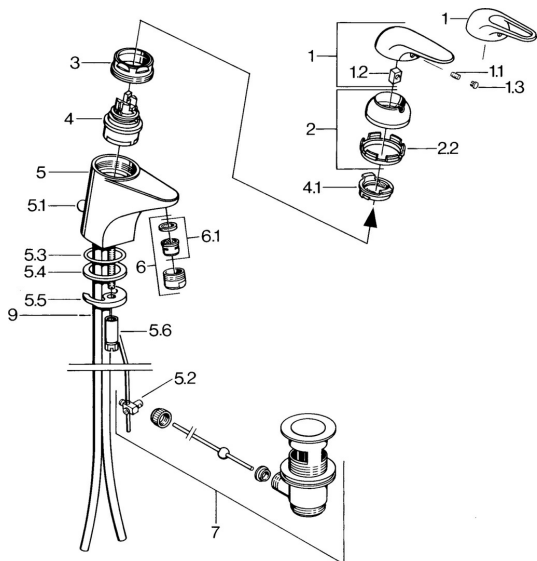

EAN: 4015474636224

static.hansa.com/0709210182

Náhradní díly

SP07012100

	Název	Kód
2	Krytka Chrom	59906563
2.2	Upevňovací objímka	59906695
3	Oční šroub, M50x1, SW45	59904775
4	Kartuše, 4.8 Eco-Top	59911431
4	Kartuše, 4.8 eco	59904601
4.1	Hot water limiter	59904759
5.1	Ovládací táhlo vypouštěcího ventilu Chrom	59906423
5.2	Spojovací díl táhel	59904624
5.3	O-kroužek, 42x3.5	59904764
5.4	Těsnění, 48x33.5x2	59902283
5.5	Upevňovací deska	59904765
5.6	Šroub, M8x1, SW13	59904766
5.7	Upevňovací set	59910749
6	Aerator, M24x1 A Bílá Ukončeno	59905419
6	Aerator, M24x1 STD HC A Chrom	59902366
6.1	Aerator, M22/24 A	59902081
7	Vypouštěcí ventil Chrom	59904620
7.1	Kartuše, 4.8 Eco-Top	59911431
9	Roura Ukončeno	59911064