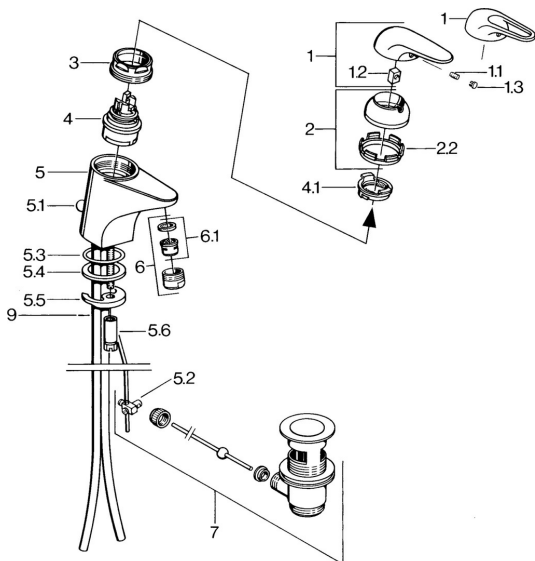

EAN: 4015474636200

static.hansa.com/07092101

Náhradné diely

SP07012100

	Názov	Kód
2	Krytka Chróm	59906563
2.2	Upevňovacia objímka	59906695
3	Očné skrutka, M50x1, SW45	59904775
4	Kartuš, 4.8 Eco-Top	59911431
4	Kartuš, 4.8 eco	59904601
4.1	Hot water limiter	59904759
5.1	Ovládacie tlačko Chróm	59906423
5.2	Spojovací diel tlačla	59904624
5.3	O-krúžok, 42x3.5	59904764
5.4	Tesnenie, 48x33.5x2	59902283
5.5		59904765
5.6	Skrutka, M8x1, SW13	59904766
5.7	Upevňovací set	59910749
6	Aerator, M24x1 A Biela Ukončené	59905419
6	Aerator, M24x1 STD HC A Chróm	59902366
6.1	Aerator, M22/24 A	59902081
7	Vypúšťací ventil umývadla Chróm	59904620
7.1	Kartuš, 4.8 Eco-Top	59911431
9	Potrubie Ukončené	59911064