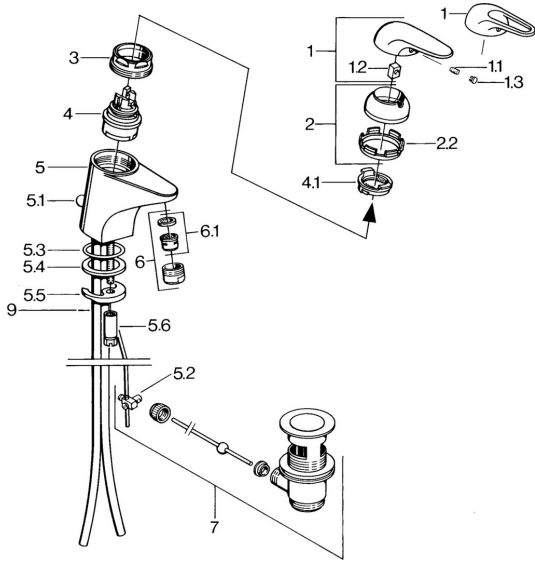

EAN: 4015474636200
static.hansa.com/07092101

Reserveonderdelen

SP07012100

	Naam	Code
2	Kap Chroom	59906563
2.2	Vaststelling van de mouw	59906695
3	Schroefoog, M50x1, SW45	59904775
4	Binnenwerk, 4.8 Eco-Top	59911431
4	Binnenwerk, 4.8 eco	59904601
4.1	Hot water limiter	59904759
5.1	Trekstang Chroom	59906423
5.2	Gewrichtstuk	59904624
5.3	O-ring, 42x3.5	59904764
5.4	Dichting, 48x33.5x2	59902283
5.5	Fixing plate	59904765
5.6	Schroef, M8x1, SW13	59904766
5.7	Bevestigingsset	59910749
6	Mousseur, M24x1 A Wit Stopgezet	59905419
6	Mousseur, M24x1 STD HC A Chroom	59902366
6.1	Mousseur, M22/24 A	59902081
7	Wastegarnituur Chroom	59904620
7.1	Binnenwerk, 4.8 Eco-Top	59911431
9	Pijp Stopgezet	59911064