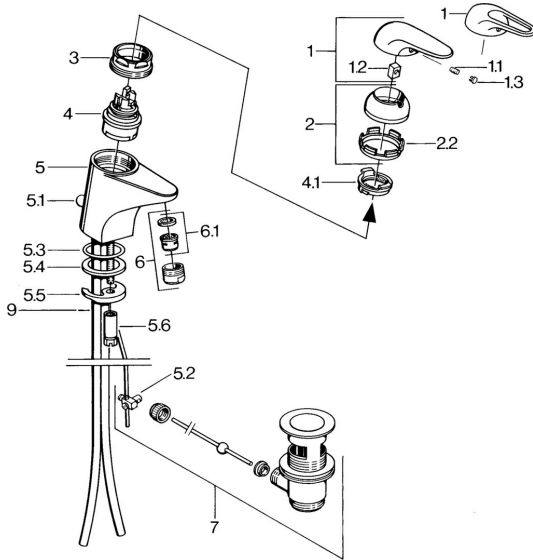

EAN: 4015474636200
static.hansa.com/07092101

Parti di ricambio

SP07012100

	Nome	Codice
2	Cappuccio Cromo	59906563
2.2	Manicotto di fissaggio	59906695
3	Vite eye, M50x1, SW45	59904775
4	Cartuccia, 4,8 Eco-Top	59911431
4	Cartuccia, 4,8 eco	59904601
4.1	Hot water limiter	59904759
5.1	Asta saltarello Cromo	59906423
5.2	Snodo	59904624
5.3	O-ring, 42x3.5	59904764
5.4	Giunto, 48x33.5x2	59902283
5.5	Fixing plate	59904765
5.6	Screw, M8x1, SW13	59904766
5.7	Set di fissaggio	59910749
6	Aereatore, M24x1 A Bianco Fuori produzione	59905419
6	Aereatore, M24x1 STD HC A Cromo	59902366
6.1	Aereatore, M22/24 A	59902081
7	Scarico a saltarello Cromo	59904620
7.1	Cartuccia, 4,8 Eco-Top	59911431
9	Fuori produzione	59911064