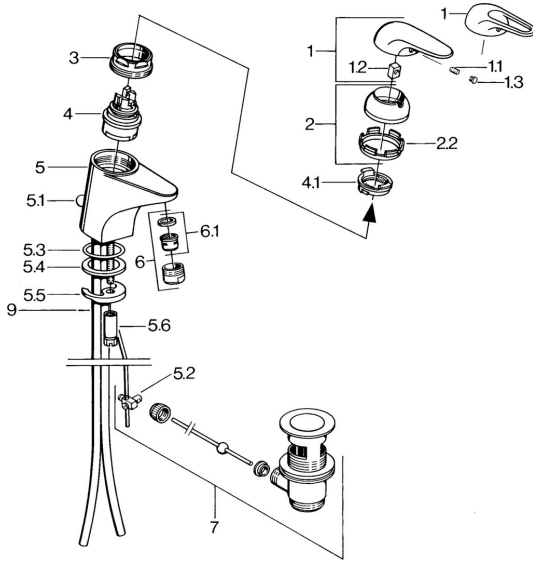

## Pièces de rechange

### SP07012100

	Nom	Code
2	Chape Chrome	59906563
2.2	Manchon de fixation	59906695
3	Vis Loop, M50x1, SW45	59904775
4	Cartouche, 4.8 Eco-Top	59911431
4	Cartouche, 4.8 eco	59904601
4.1	Hot water limiter	59904759
5.1	Tirette de vidage Chrome	59906423
5.2	Joint	59904624
5.3	Joint, 42x3.5	59904764
5.4	Joint, 48x33.5x2	59902283
5.5	Fixing plate	59904765
5.6	Vis, M8x1, SW13	59904766
5.7	Ensemble de fixation	59910749
6	Aérateur, M24x1 A Blanc <b>Arrêté</b>	59905419
6	Aérateur, M24x1 STD HC A Chrome	59902366
6.1	Aérateur, M22/24 A	59902081
7	Vidage Chrome	59904620
7.1	Cartouche, 4.8 Eco-Top	59911431
9	Tuyau <b>Arrêté</b>	59911064