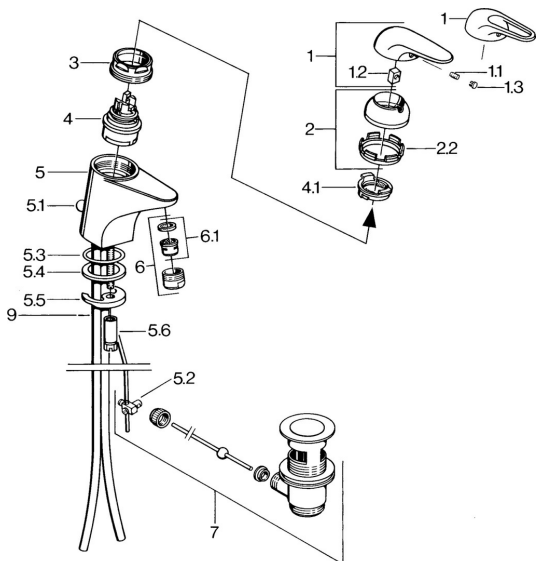

EAN: 4015474636200
static.hansa.com/07092101

Náhradní díly

SP07012100

	Název	Kód
2	Krytka Chrom	59906563
2.2	Upevňovací objímka	59906695
3	Oční šroub, M50x1, SW45	59904775
4	Kartuše, 4.8 Eco-Top	59911431
4	Kartuše, 4.8 eco	59904601
4.1	Hot water limiter	59904759
5.1	Ovládací táhlo vypouštěcího ventilu Chrom	59906423
5.2	Spojovací díl táhel	59904624
5.3	O-kroužek, 42x3.5	59904764
5.4	Těsnění, 48x33.5x2	59902283
5.5	Upevňovací deska	59904765
5.6	Šroub, M8x1, SW13	59904766
5.7	Upevňovací set	59910749
6	Aerator, M24x1 A Bílá Ukončeno	59905419
6	Aerator, M24x1 STD HC A Chrom	59902366
6.1	Aerator, M22/24 A	59902081
7	Vypouštěcí ventil Chrom	59904620
7.1	Kartuše, 4.8 Eco-Top	59911431
9	Roura Ukončeno	59911064